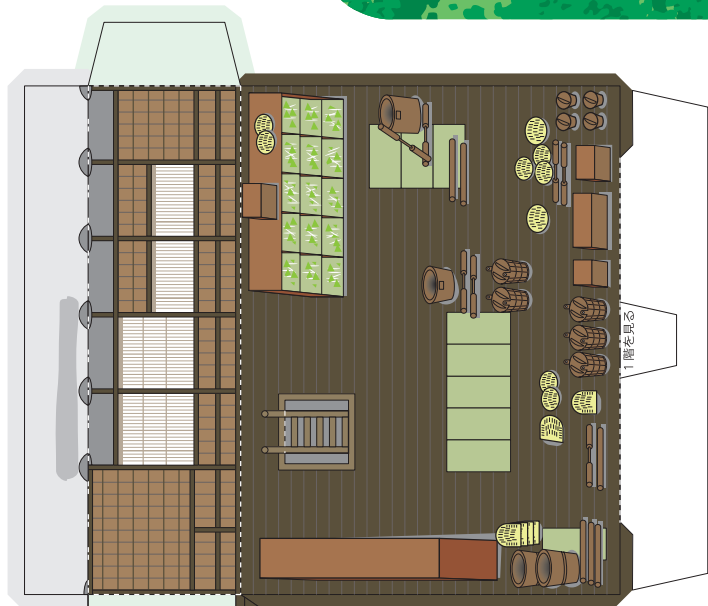

せ かい い さん
世界遺産
 パパークラフト

しら かわ ごう がら しょう づく
白川郷の合掌造り

----- 山折り - - - - - 谷折り
 —— 切り取り線 ■ のりしろ

F

 切りこみ
 *階段は切りこみを入れる。

A

✂