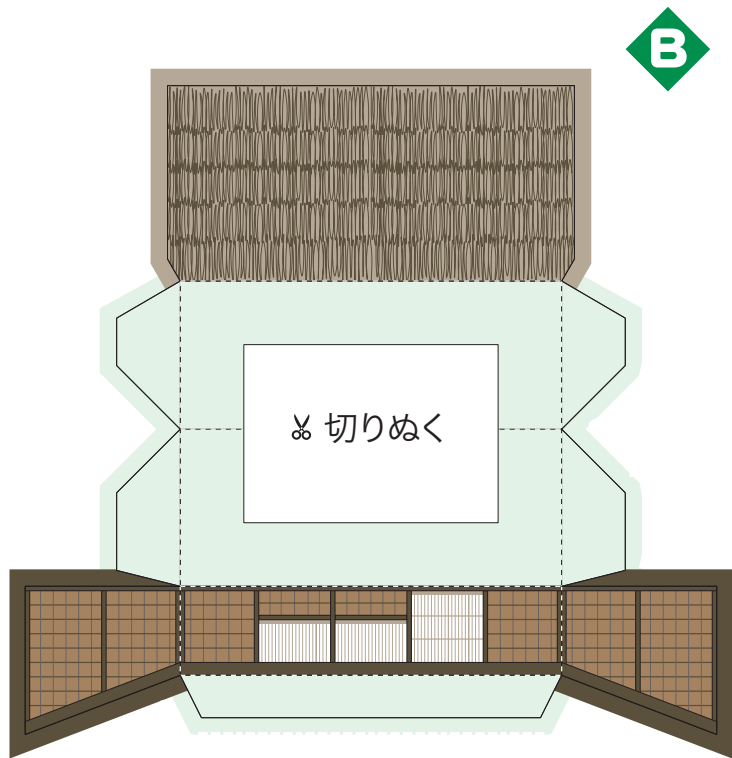

せ かい い さん
世界遺産
 パパークラフト

しら かわ ごう がら しょう づく
白川郷の合掌造り

----- 山折り - - - - - 谷折り
 —— 切り取り線 ■ のりしろ

F

 切りこみ
 *階段は切りこみを入れる。

A

✂