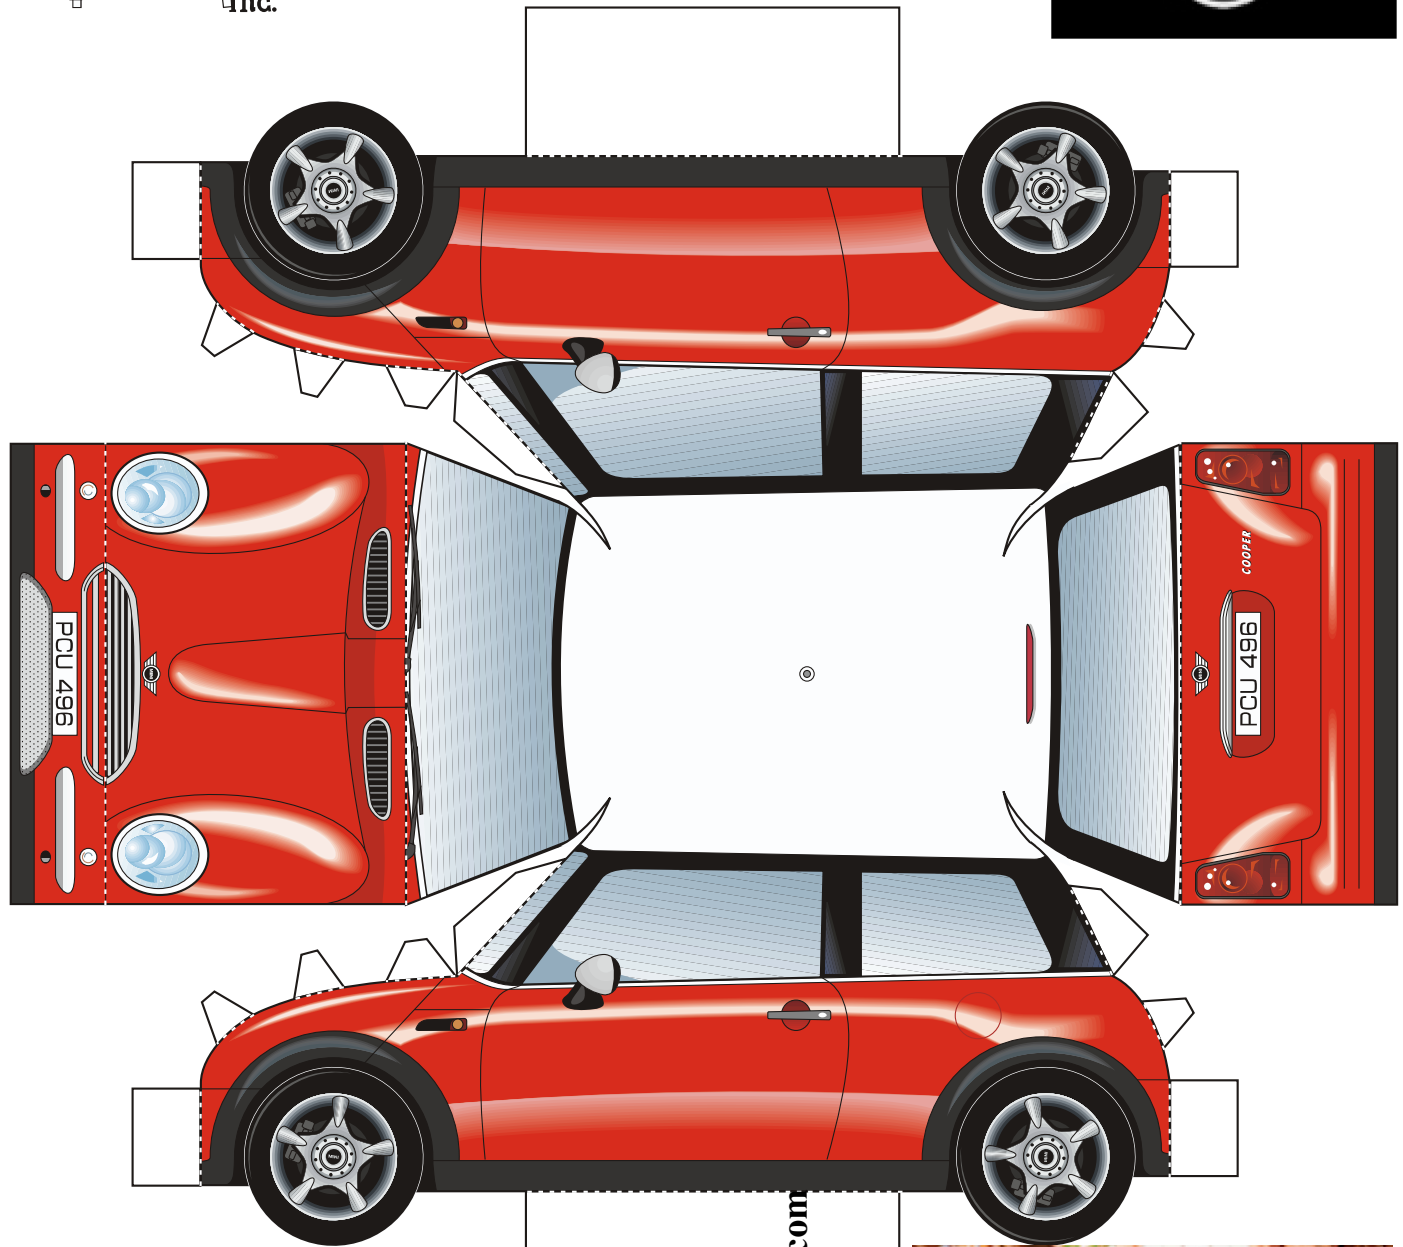

BMW Mini Cooper

L: 352mm FF

PaperModels Inc.
www.PaperModelsInc.com