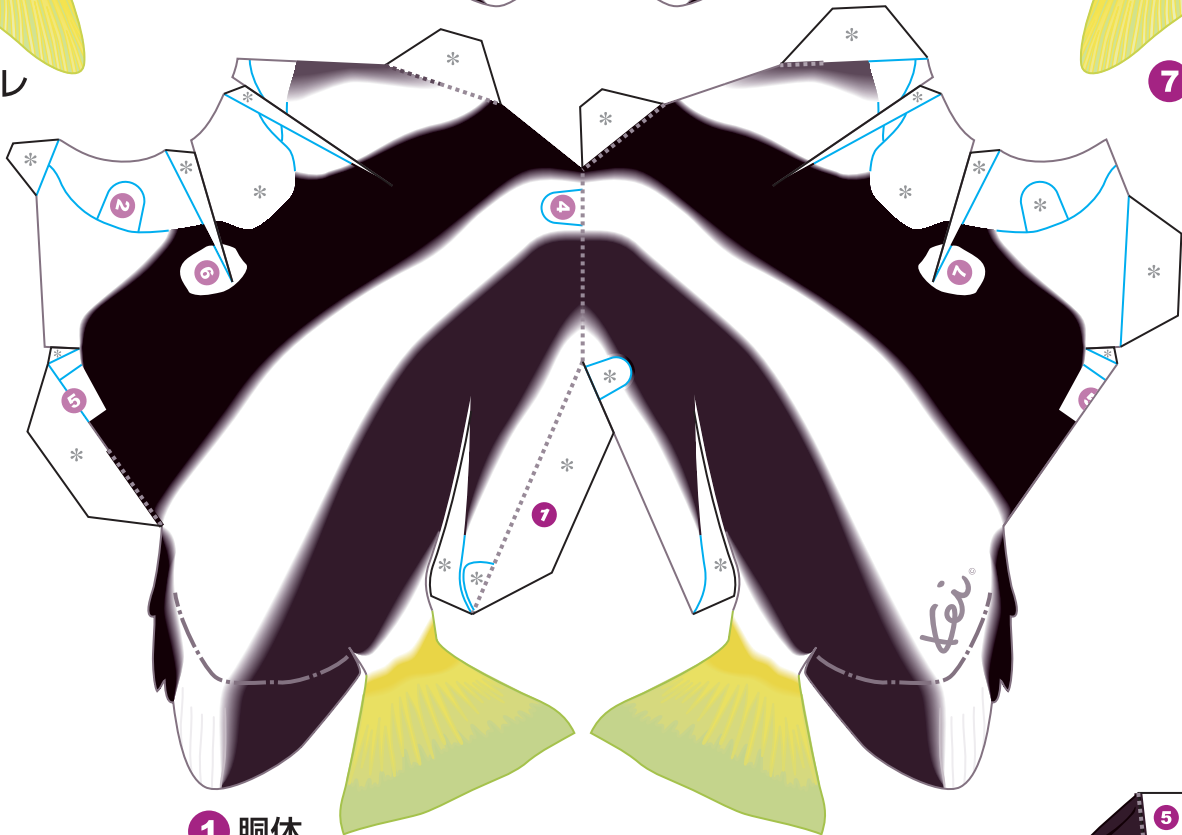

ハタタテダイ

Heniochus acuminatus

EPSON
AQUA STADIUM

エプソン 品川 アクアスタジアム

2 頭部

6 左胸ビレ

7 右胸ビレ

1 胴体

3 眼

5 腹ビレ

4 背ビレ

8 架台

Kei Craft®
PAPER CRAFT STUDIO

ペーパークラフトデザイン: KeiCraft / ごとう けい
http://www.keicraft.com © 2005 KEI GOTO