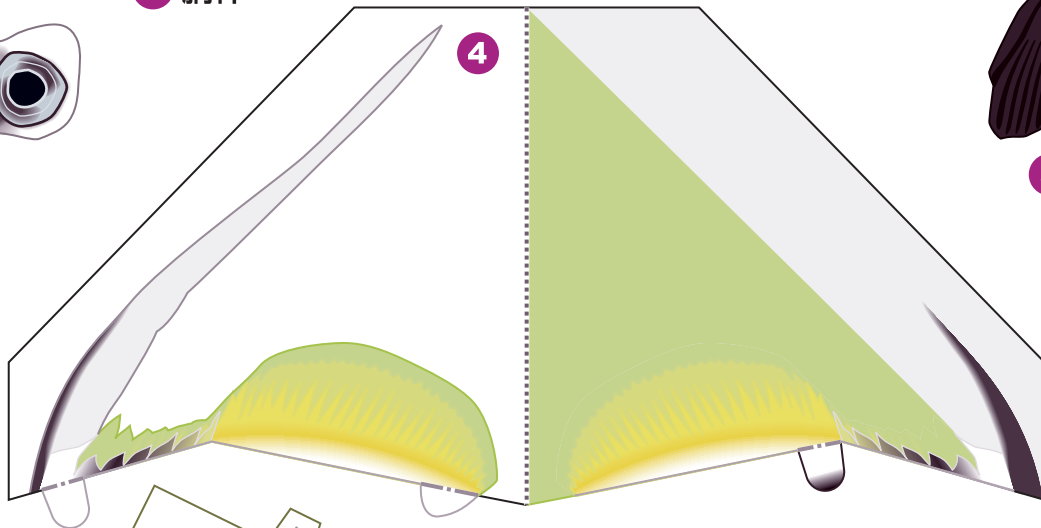

ハタタテダイ

Heniochus acuminatus

EPSON
AQUA STADIUM

エプソン 品川 アクアスタジアム

1 胴体

4 背ビレ

Kei Craft®
PAPER CRAFT STUDIO

ペーパークラフトデザイン: KeiCraft / ごとう けい
http://www.keicraft.com © 2005 KEI GOTO