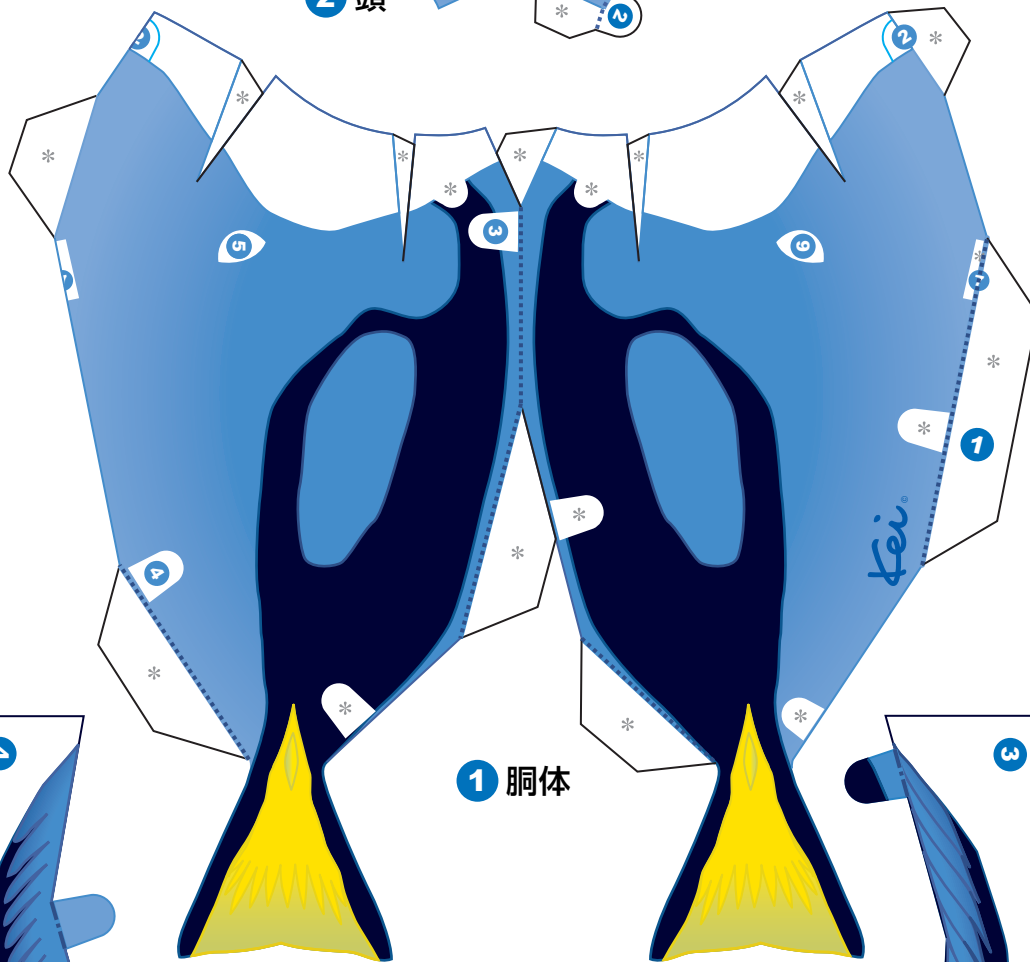

ナンヨウハギ

Paracanthurus hepatus

EPSON
AQUA STADIUM

エプソン 品川 アクアスタジアム

2 頭

5 左胸ビレ

6 右胸ビレ

1 胴体

4 尻ビレ

7 腹ビレ

3 背ビレ

8 架台

Kei Craft®
PAPER CRAFT STUDIO

ペーパークラフトデザイン: KeiCraft / ごとう けい
http://www.keicraft.com © 2005 KEI GOTO