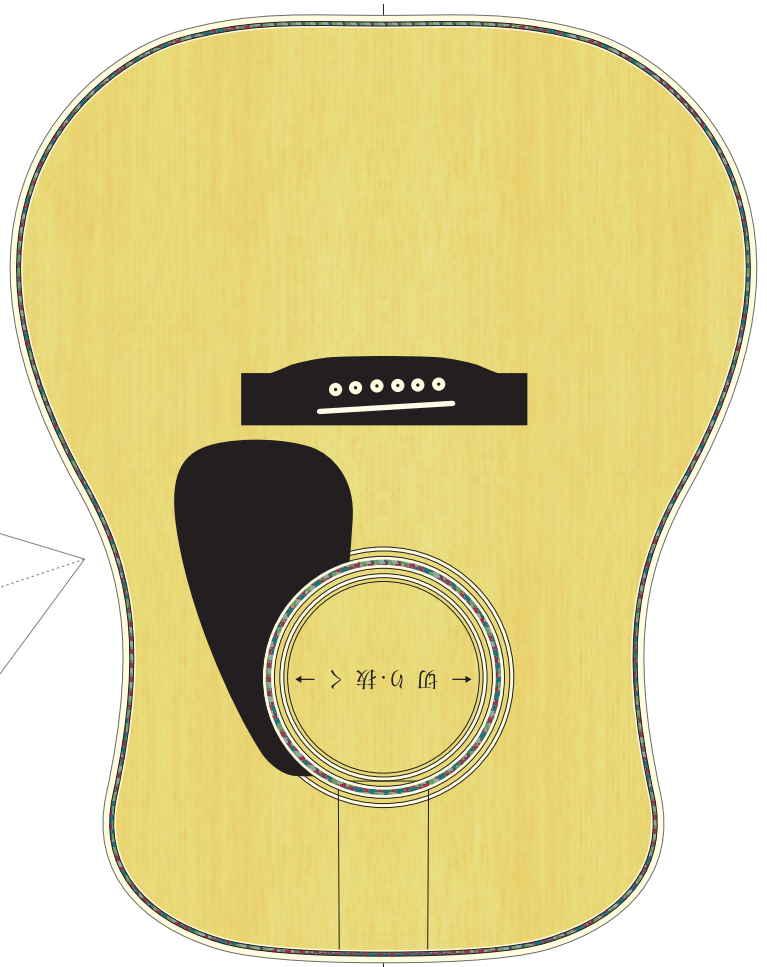

②① ネックパーツ01

②② ネックパーツ02

②③ ヒール

②④ スタンド

②⑤ オプションボディ(焼け無し)

Morris

W-40