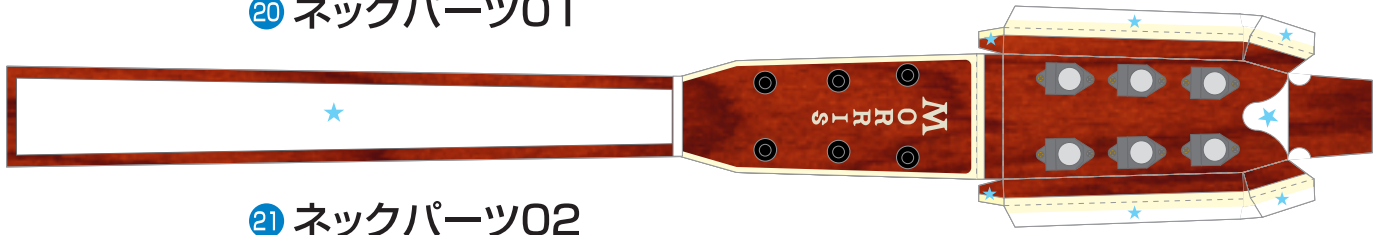

②① ネックパーツ01

②② ネックパーツ02

②③ ヒール

②④ スタンド

②⑤ オプションボディ(焼け無し)

Morris

W-40