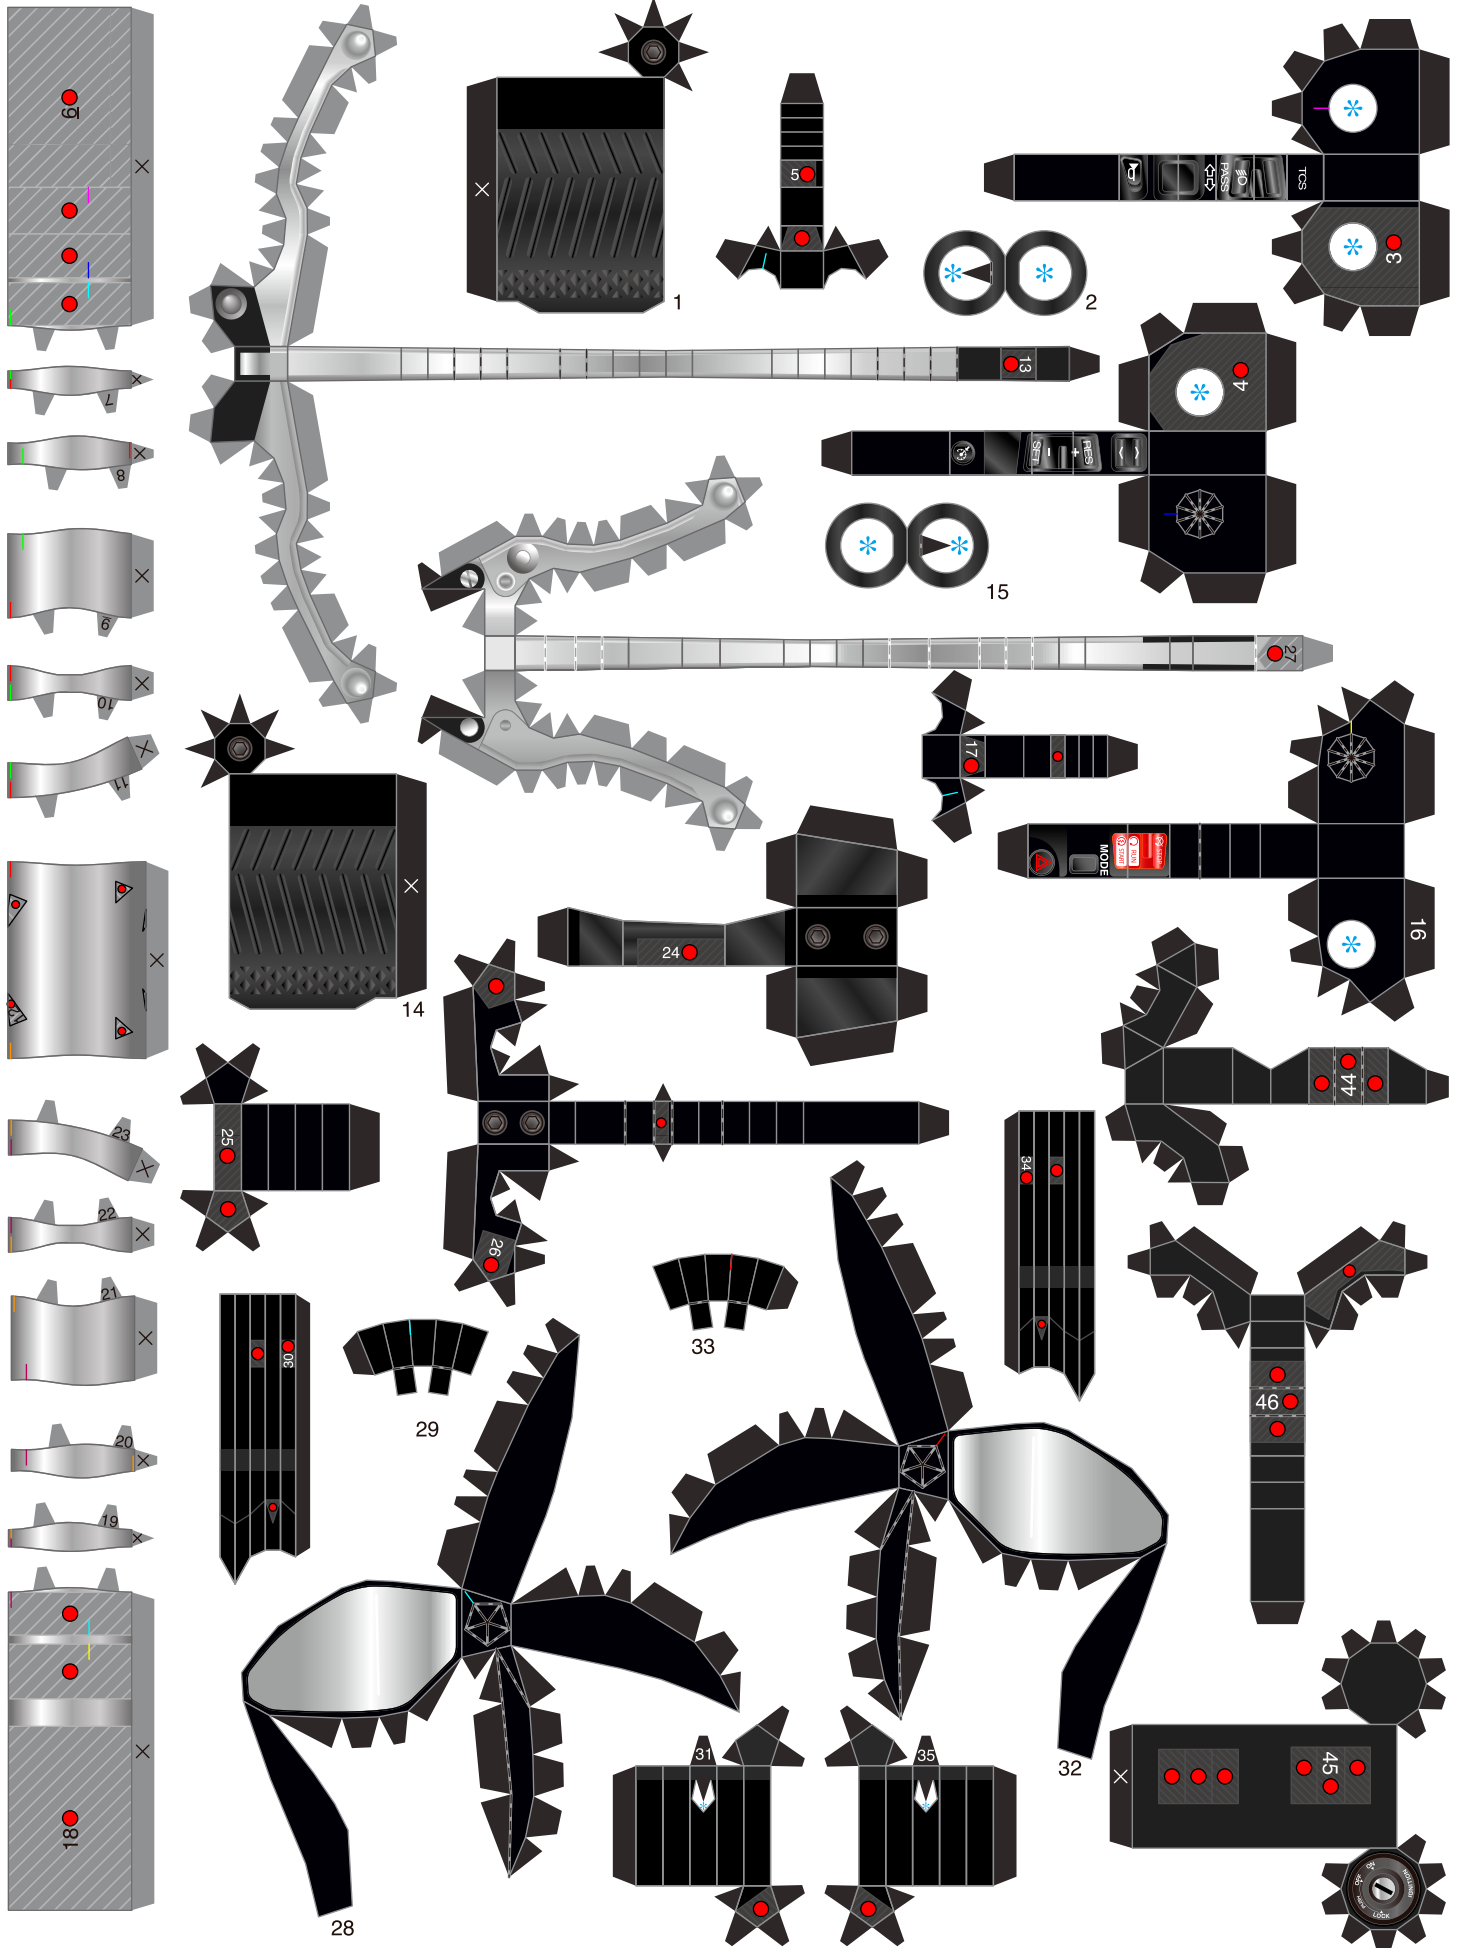

Front Cowl フロントカウル - 1

Front Cowl フロントカウル - 2

Front Cowl フロントカウル - 3

Side Cowl サイドカウル - 1

Side Cowl サイドカウル - 2

Steering ステアリング - 1

Steering ステアリング - 2

Front Brake Caliper フロントブレーキキャリパー

Front Fender フロントフェンダー

Fuel Tank フューエルタンク - 1

Fuel Tank フューエルタンク - 2

Fuel Tank フューエルタンク - 3

Fuel Tank フューエルタンク - 4

Engine エンジン - 1

Engine エンジン - 2

Engine エンジン - 3

Engine エンジン - 4

Engine エンジン - 5

Radiator ラジエーター - 2

Radiator ラジエーター - 3