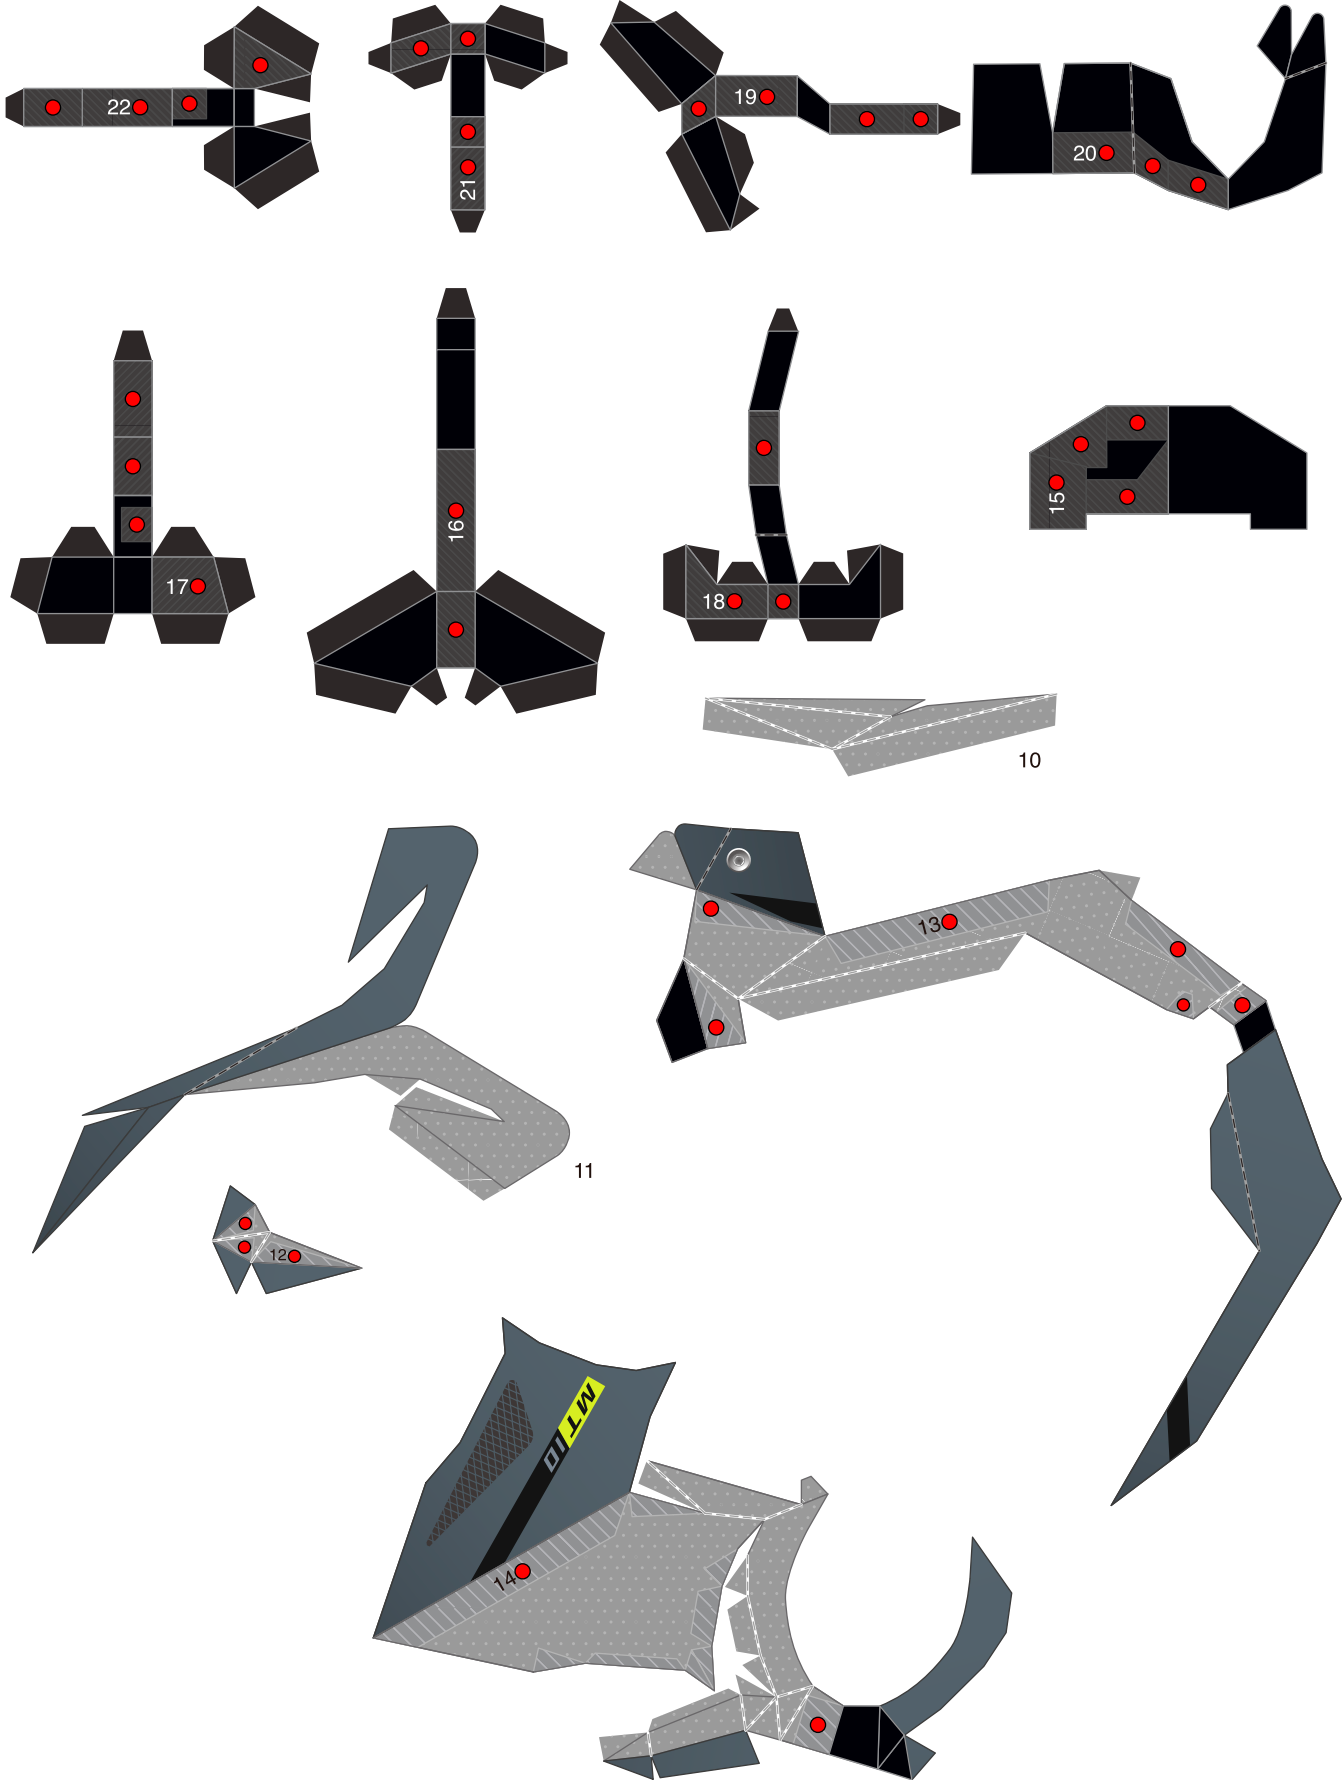

Front Cowl フロントカウル - 1

Front Cowl フロントカウル - 2

Front Cowl フロントカウル - 3

Side Cowl サイドカウル - 1

Side Cowl サイドカウル - 2

Steering ステアリング - 1

Steering ステアリング - 2

Front Brake Caliper フロントブレーキキャリパー

Front Fender フロントフェンダー

Fuel Tank フューエルタンク - 1

Fuel Tank フューエルタンク - 2

Fuel Tank フューエルタンク - 3

Fuel Tank フューエルタンク - 4

Engine エンジン - 1

Engine エンジン - 2

Engine エンジン - 3

Engine エンジン - 4

Engine エンジン - 5

Radiator ラジエーター - 2

Radiator ラジエーター - 3