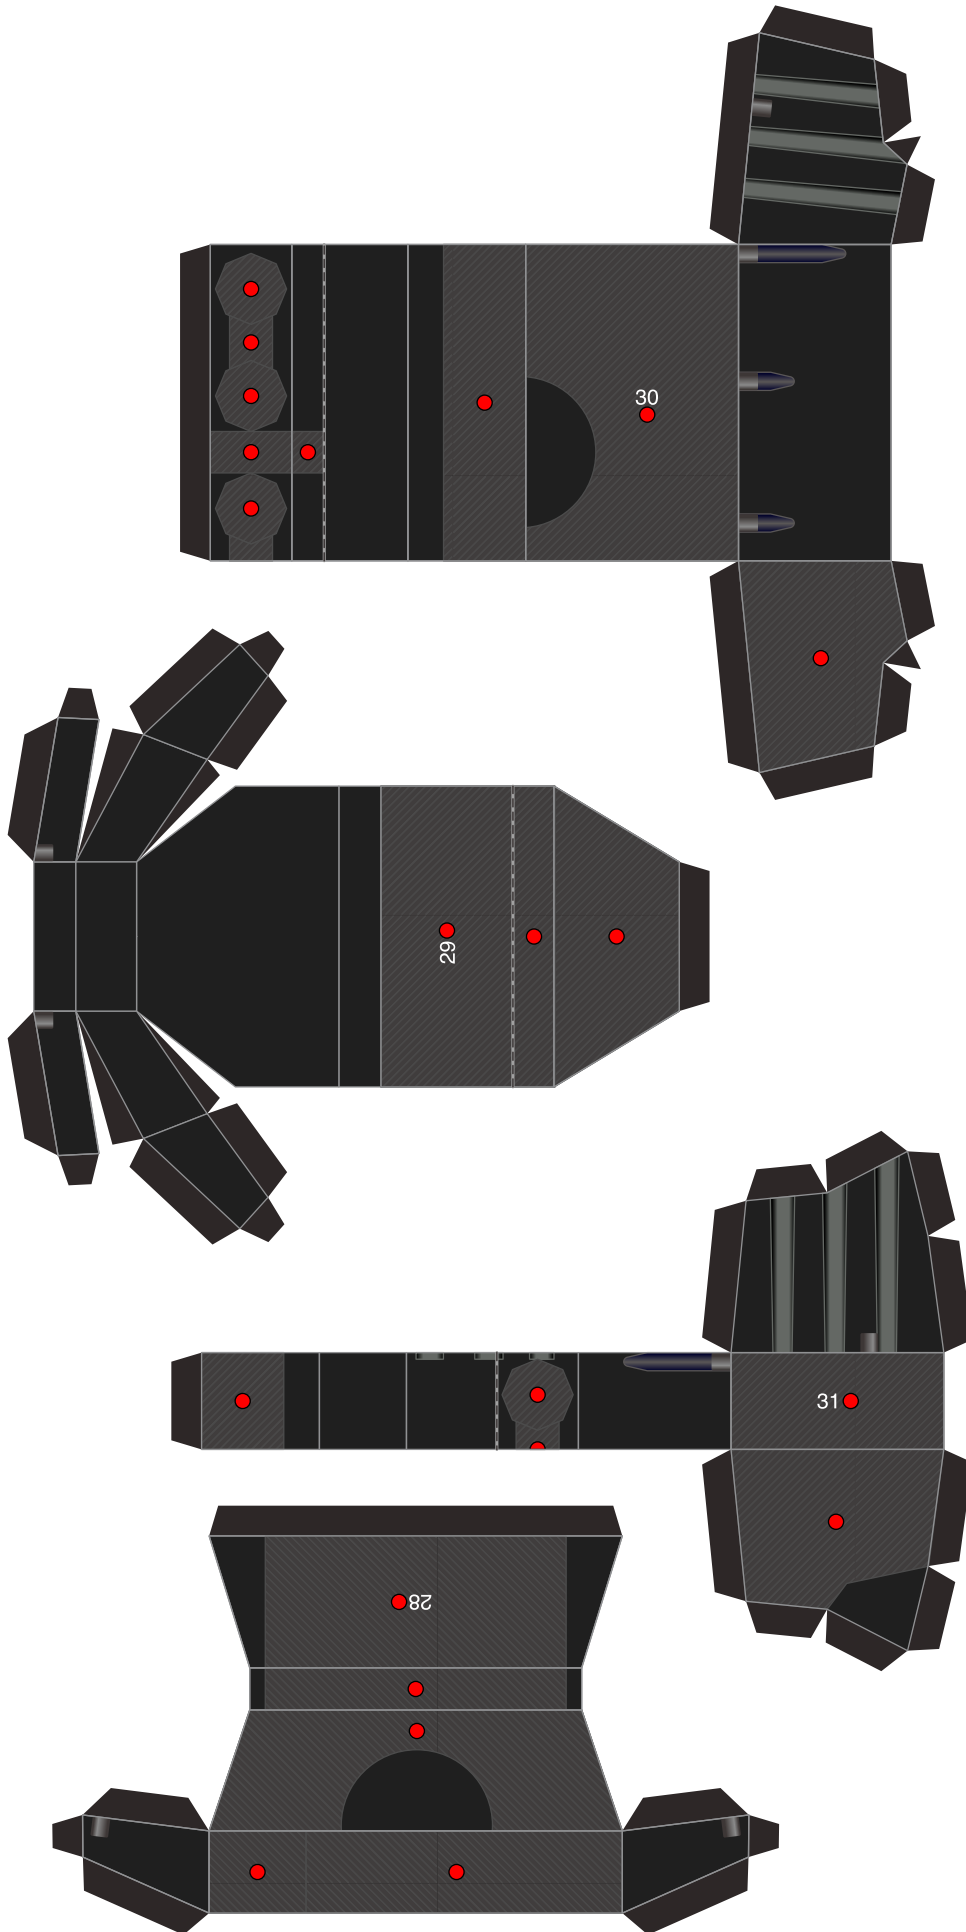

Front Cowl フロントカウル - 1

Front Cowl フロントカウル - 2

Front Cowl フロントカウル - 3

Side Cowl サイドカウル - 1

Side Cowl サイドカウル - 2

Steering ステアリング - 1

Steering ステアリング - 2

Front Brake Caliper フロントブレーキキャリパー

Front Fender フロントフェンダー

Fuel Tank フューエルタンク - 1

Fuel Tank フューエルタンク - 2

Fuel Tank フューエルタンク - 3

Fuel Tank フューエルタンク - 4

Engine エンジン - 1

Engine エンジン - 2

Engine エンジン - 3

Engine エンジン - 4

Engine エンジン - 5

Radiator ラジエーター - 2

Radiator ラジエーター - 3