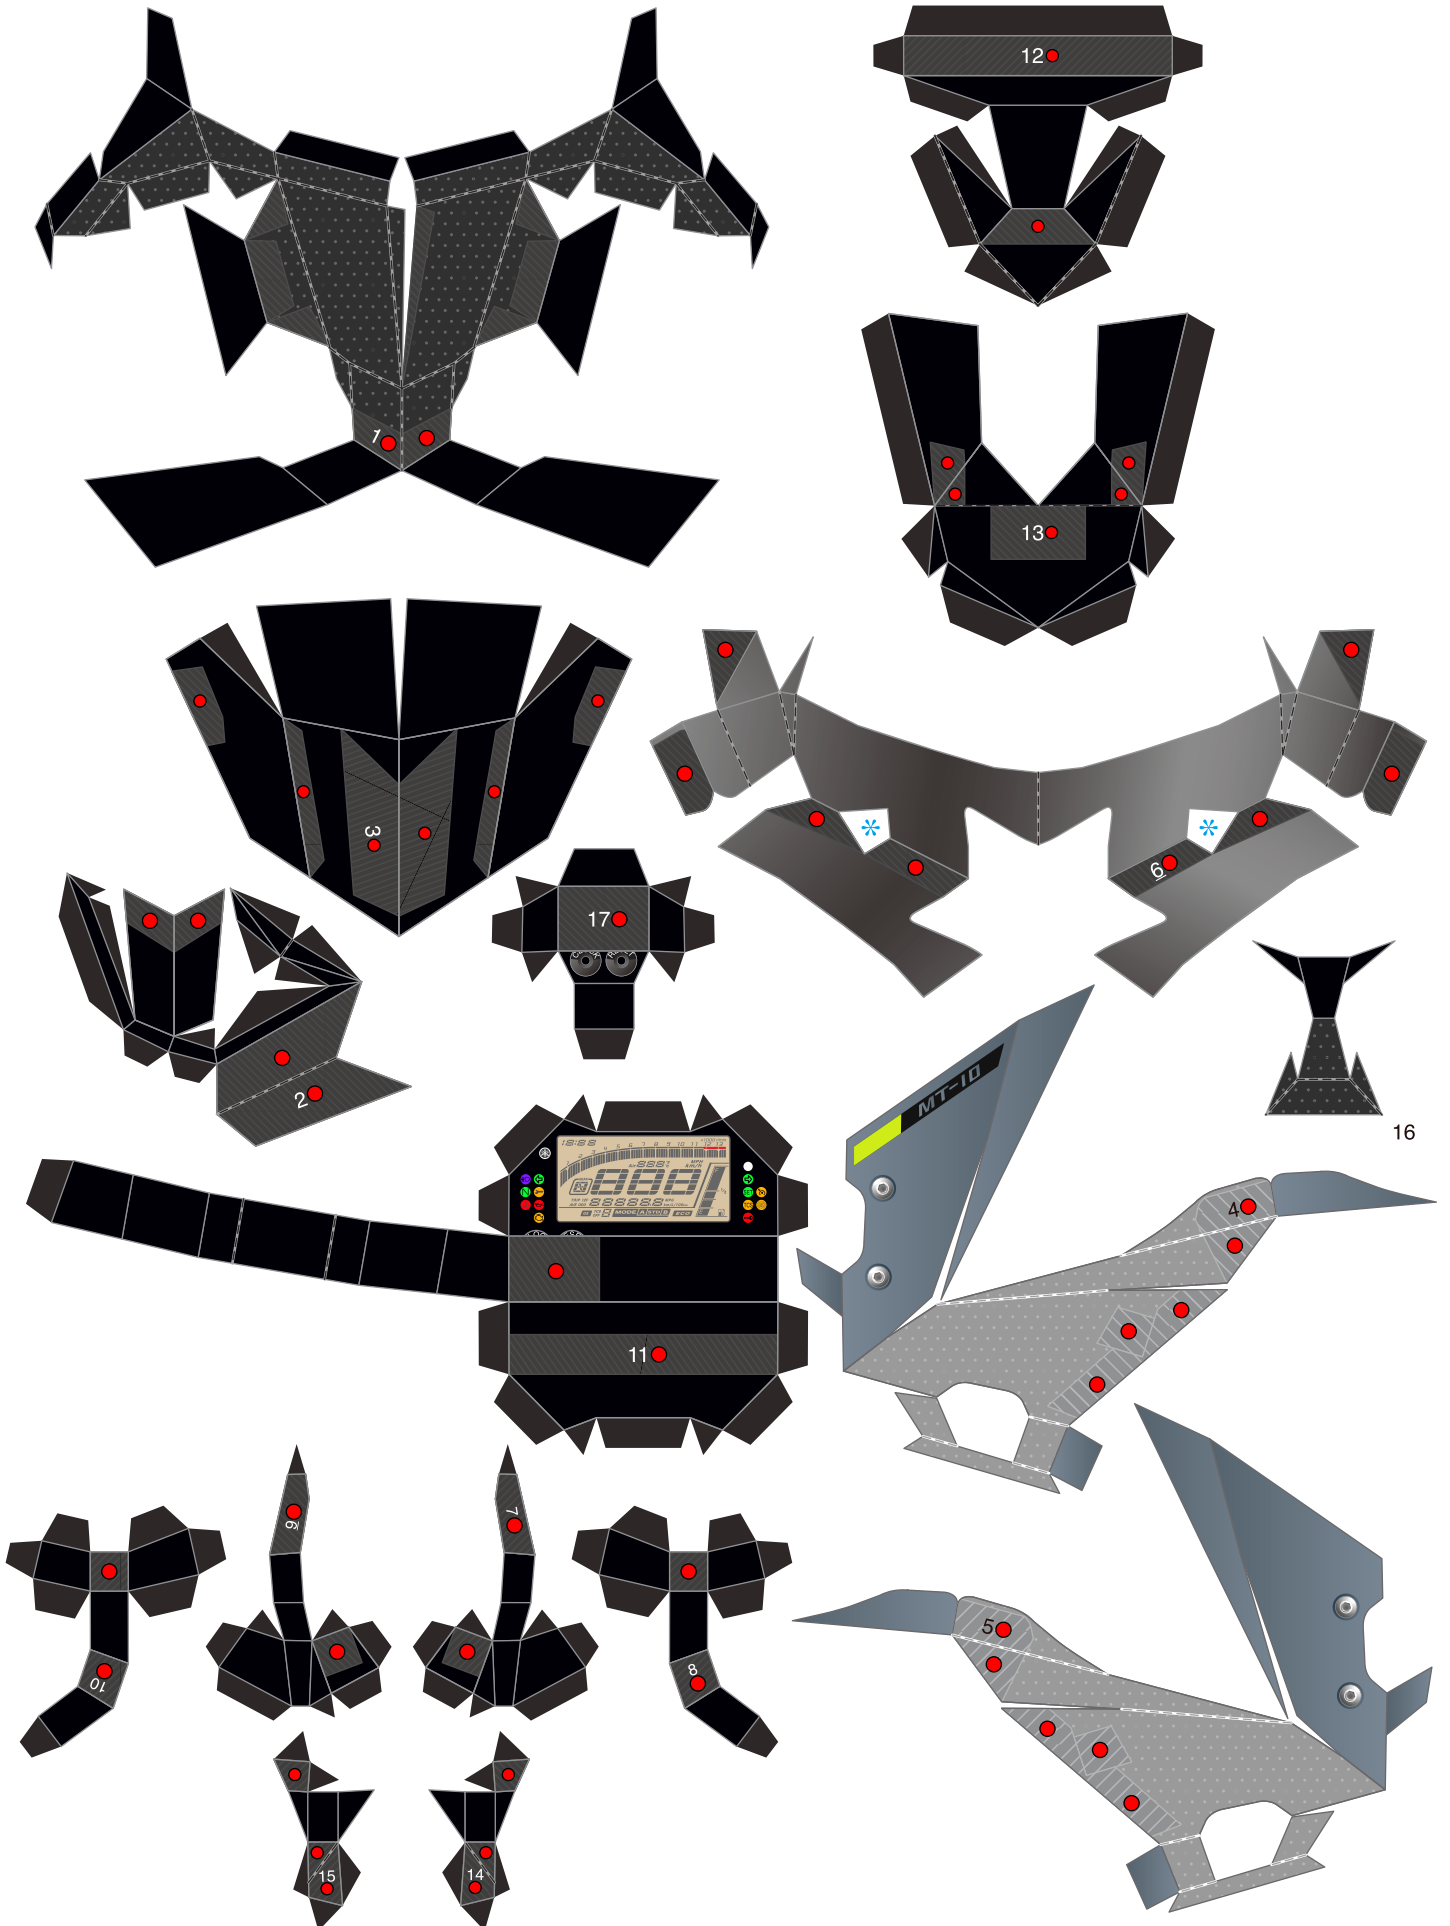

Front Cowl フロントカウル - 1

Front Cowl フロントカウル - 2

Front Cowl フロントカウル - 3

Side Cowl サイドカウル - 1

Side Cowl サイドカウル - 2

Steering ステアリング - 1

Steering ステアリング - 2

Front Brake Caliper フロントブレーキキャリパー

Front Fender フロントフェンダー

Fuel Tank フューエルタンク - 1

Fuel Tank フューエルタンク - 2

Fuel Tank フューエルタンク - 3

Fuel Tank フューエルタンク - 4

Engine エンジン - 1

Engine エンジン - 2

Engine エンジン - 3

Engine エンジン - 4

Engine エンジン - 5

Radiator ラジエーター - 2

Radiator ラジエーター - 3