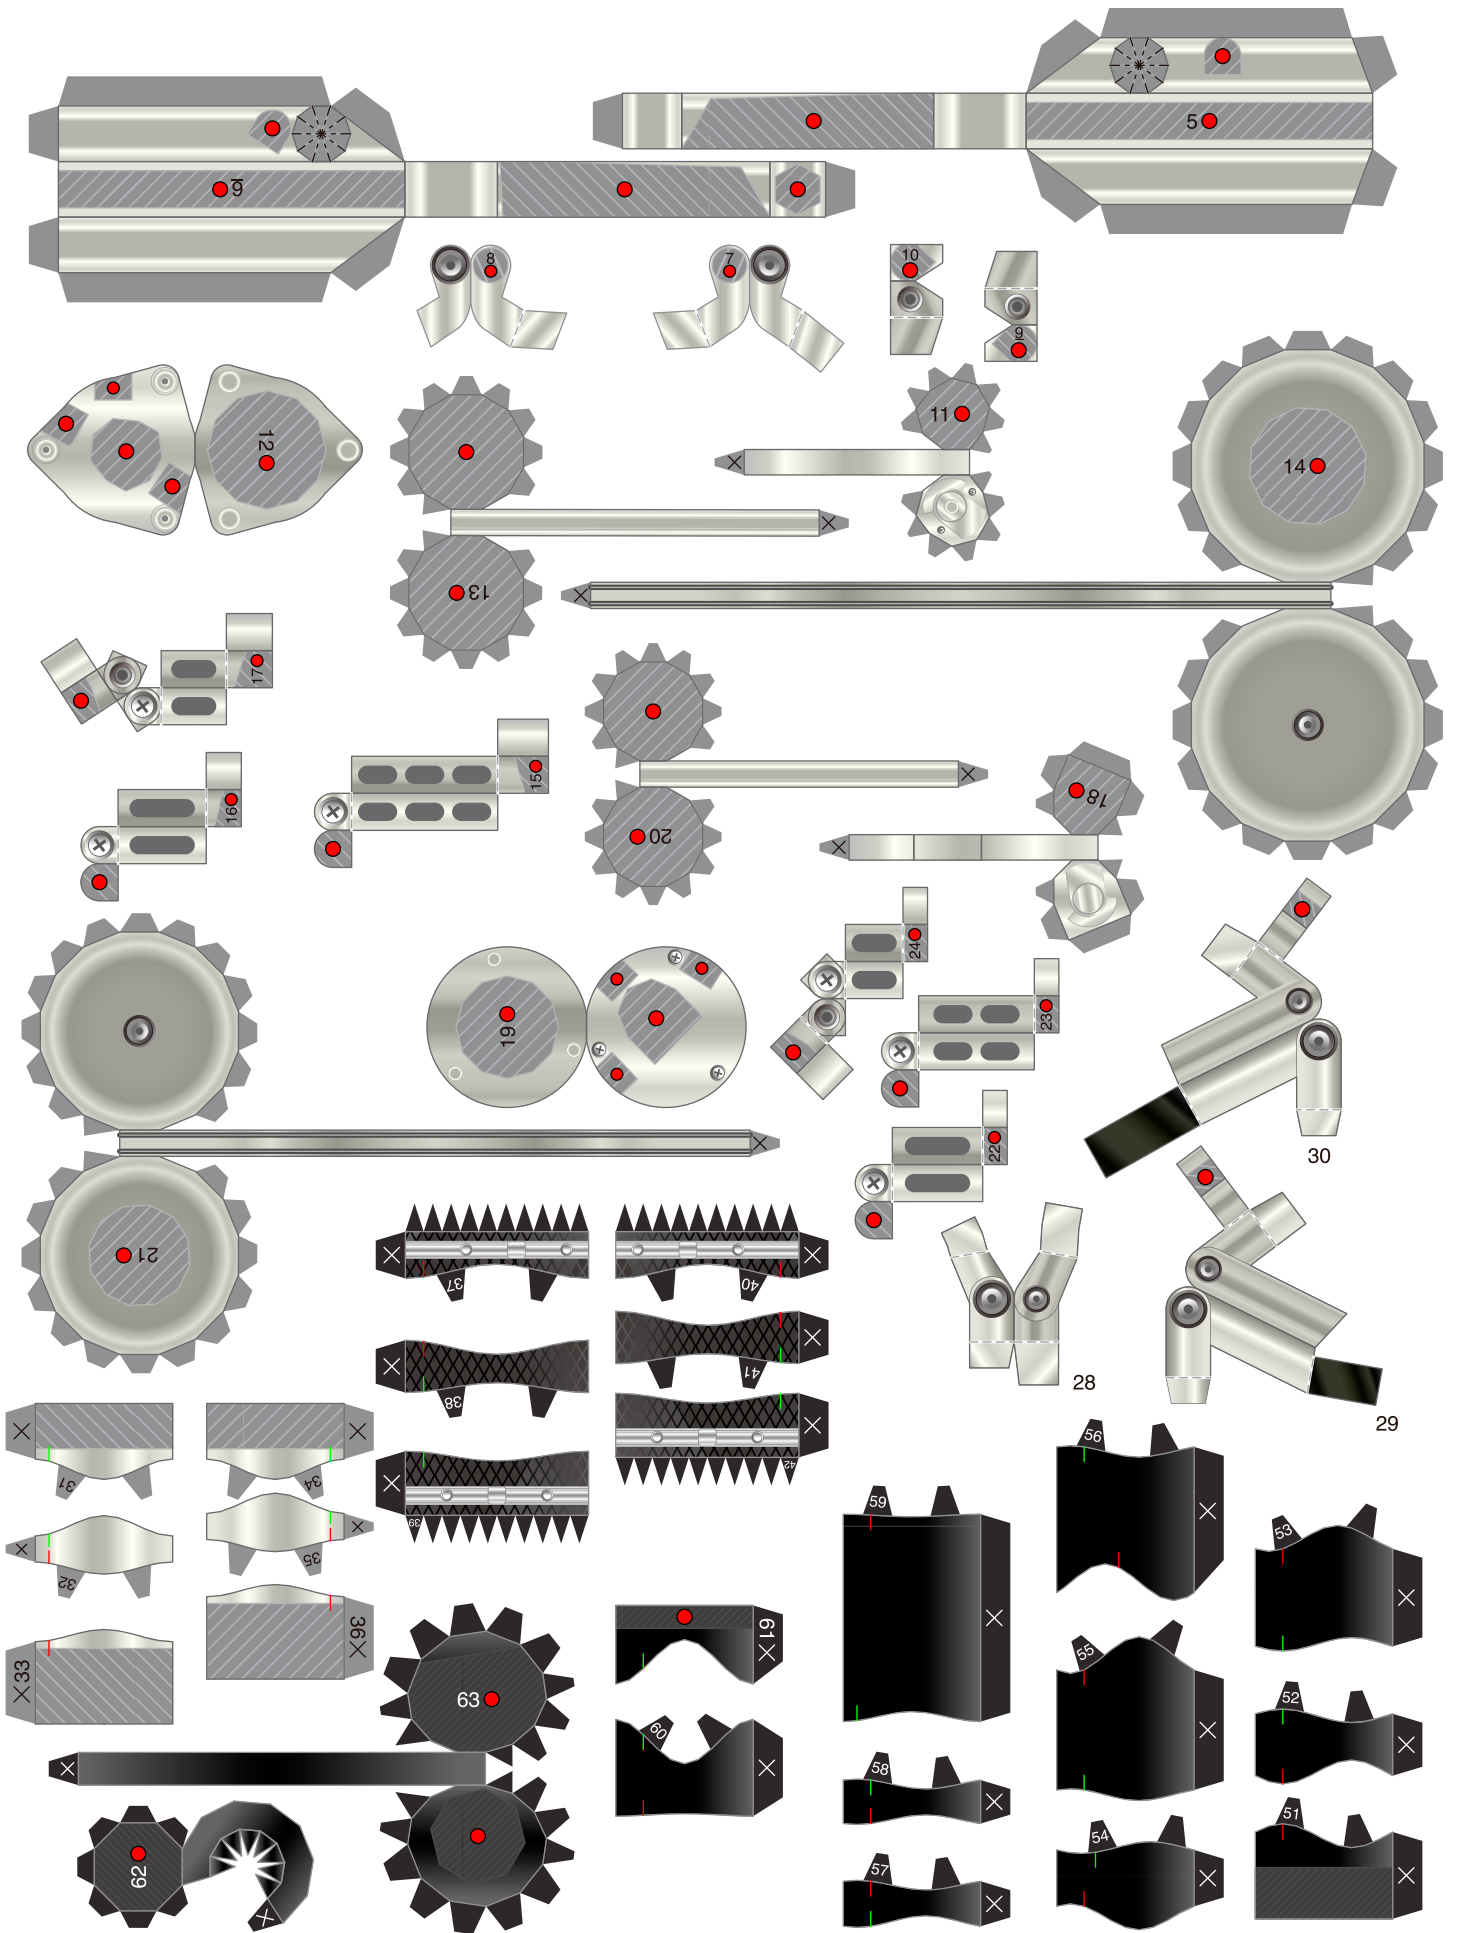

Front Cowl フロントカウル - 1

Front Cowl フロントカウル - 2

Front Cowl フロントカウル - 3

Side Cowl サイドカウル - 1

Side Cowl サイドカウル - 2

Steering ステアリング - 1

Steering ステアリング - 2

Front Brake Caliper フロントブレーキキャリパー

Front Fender フロントフェンダー

Fuel Tank フューエルタンク - 1

Fuel Tank フューエルタンク - 2

Fuel Tank フューエルタンク - 3

Fuel Tank フューエルタンク - 4

Engine エンジン - 1

Engine エンジン - 2

Engine エンジン - 3

Engine エンジン - 4

Engine エンジン - 5

Radiator ラジエーター - 2

Radiator ラジエーター - 3