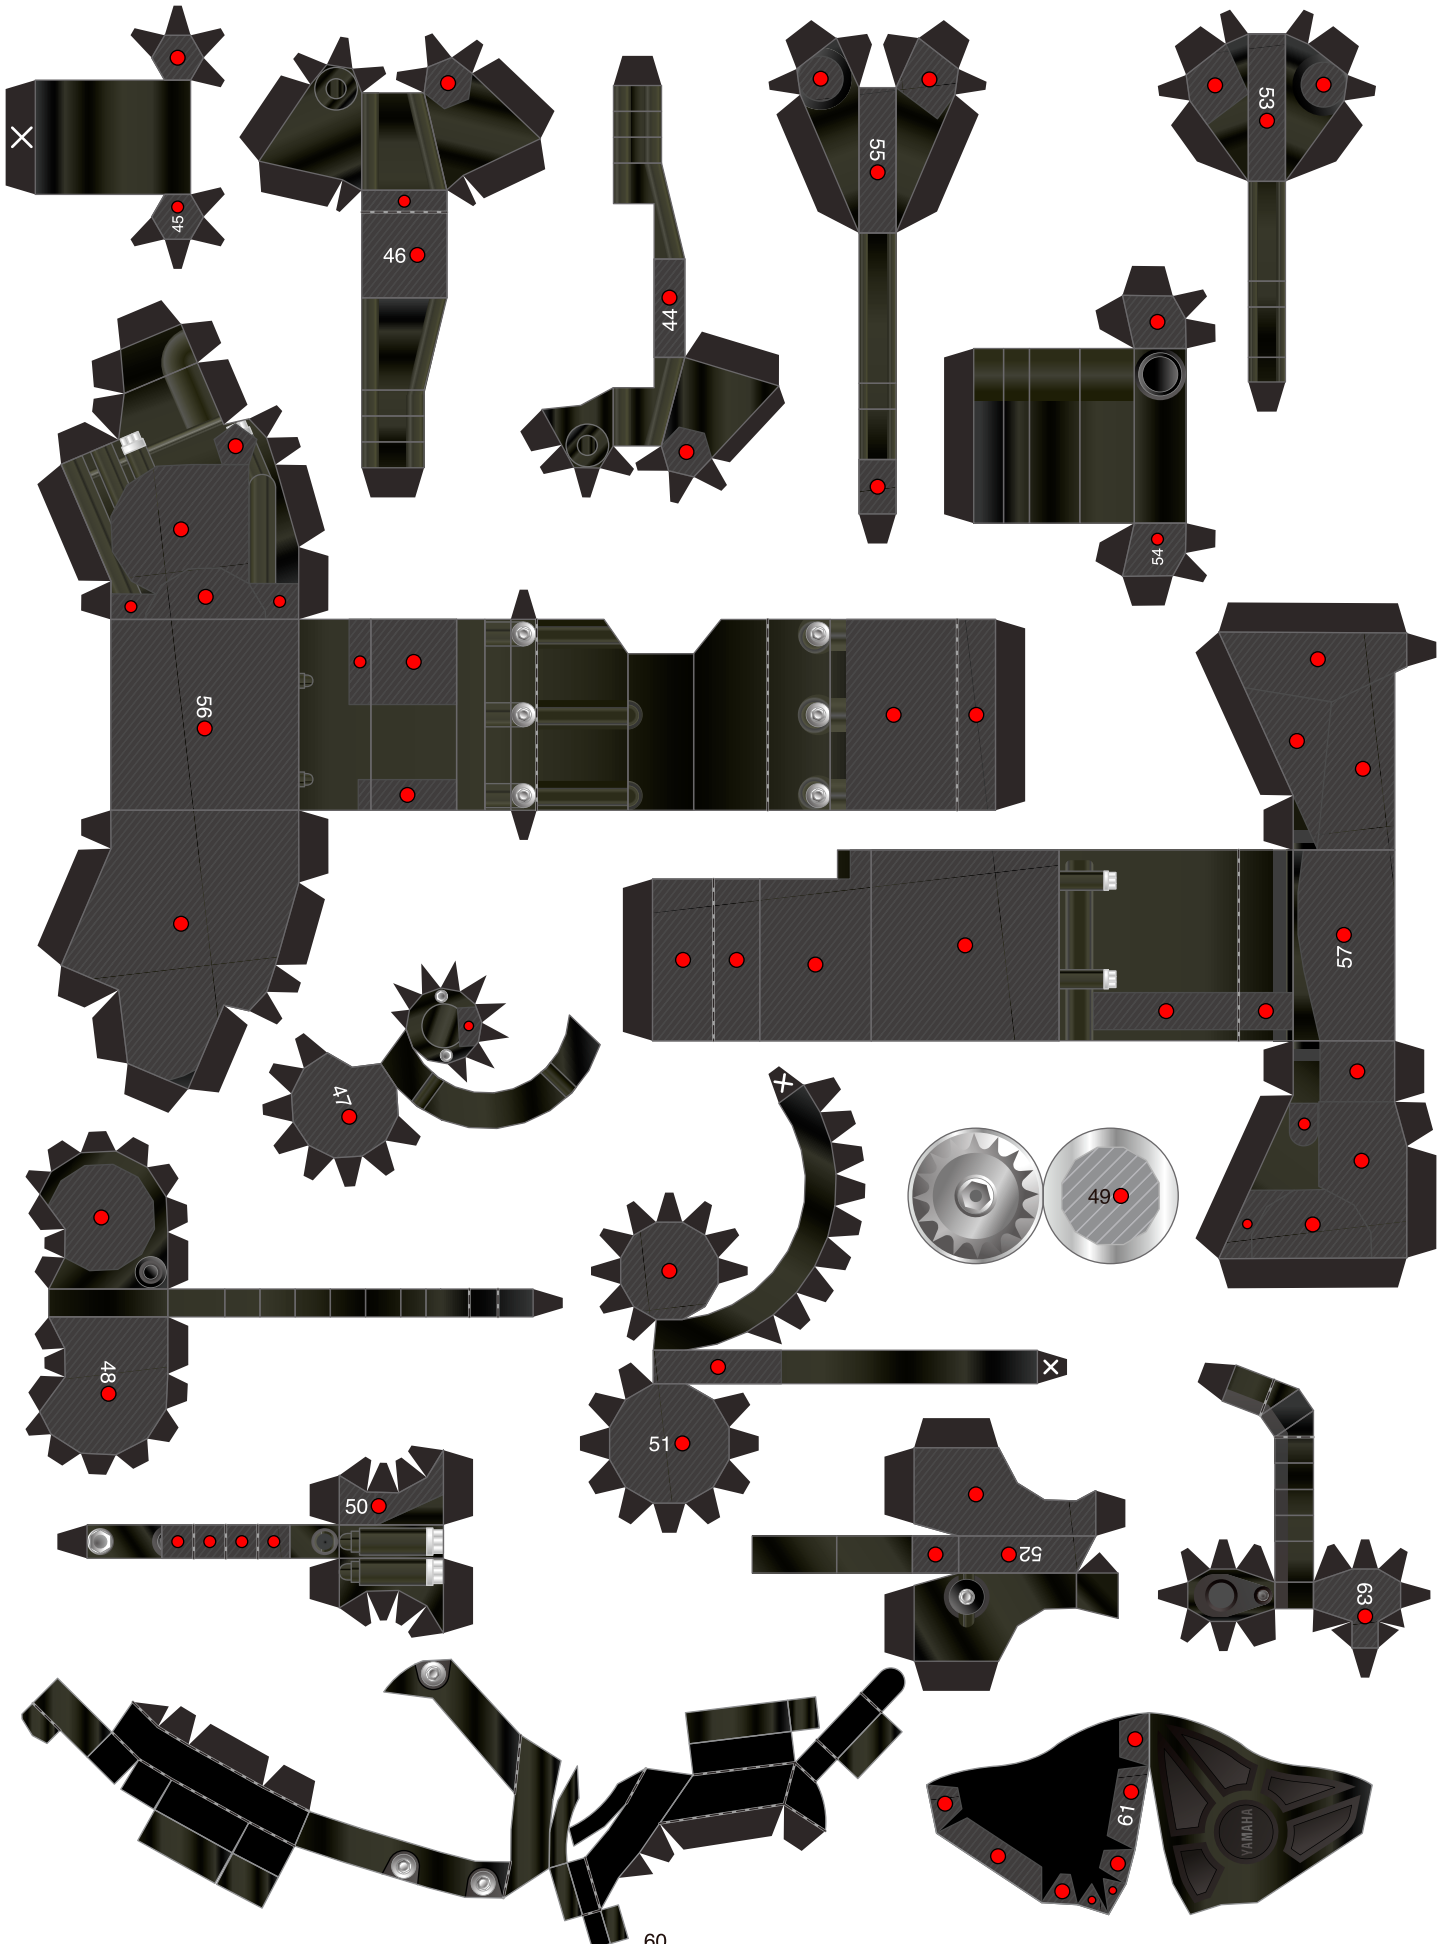

Front Cowl フロントカウル - 1

Front Cowl フロントカウル - 2

Front Cowl フロントカウル - 3

Side Cowl サイドカウル - 1

Side Cowl サイドカウル - 2

Steering ステアリング - 1

Steering ステアリング - 2

Front Brake Caliper フロントブレーキキャリパー

Front Fender フロントフェンダー

Fuel Tank フューエルタンク - 1

Fuel Tank フューエルタンク - 2

Fuel Tank フューエルタンク - 3

Fuel Tank フューエルタンク - 4

Engine エンジン - 1

Engine エンジン - 2

Engine エンジン - 3

Engine エンジン - 4

Engine エンジン - 5

Radiator ラジエーター - 2

Radiator ラジエーター - 3