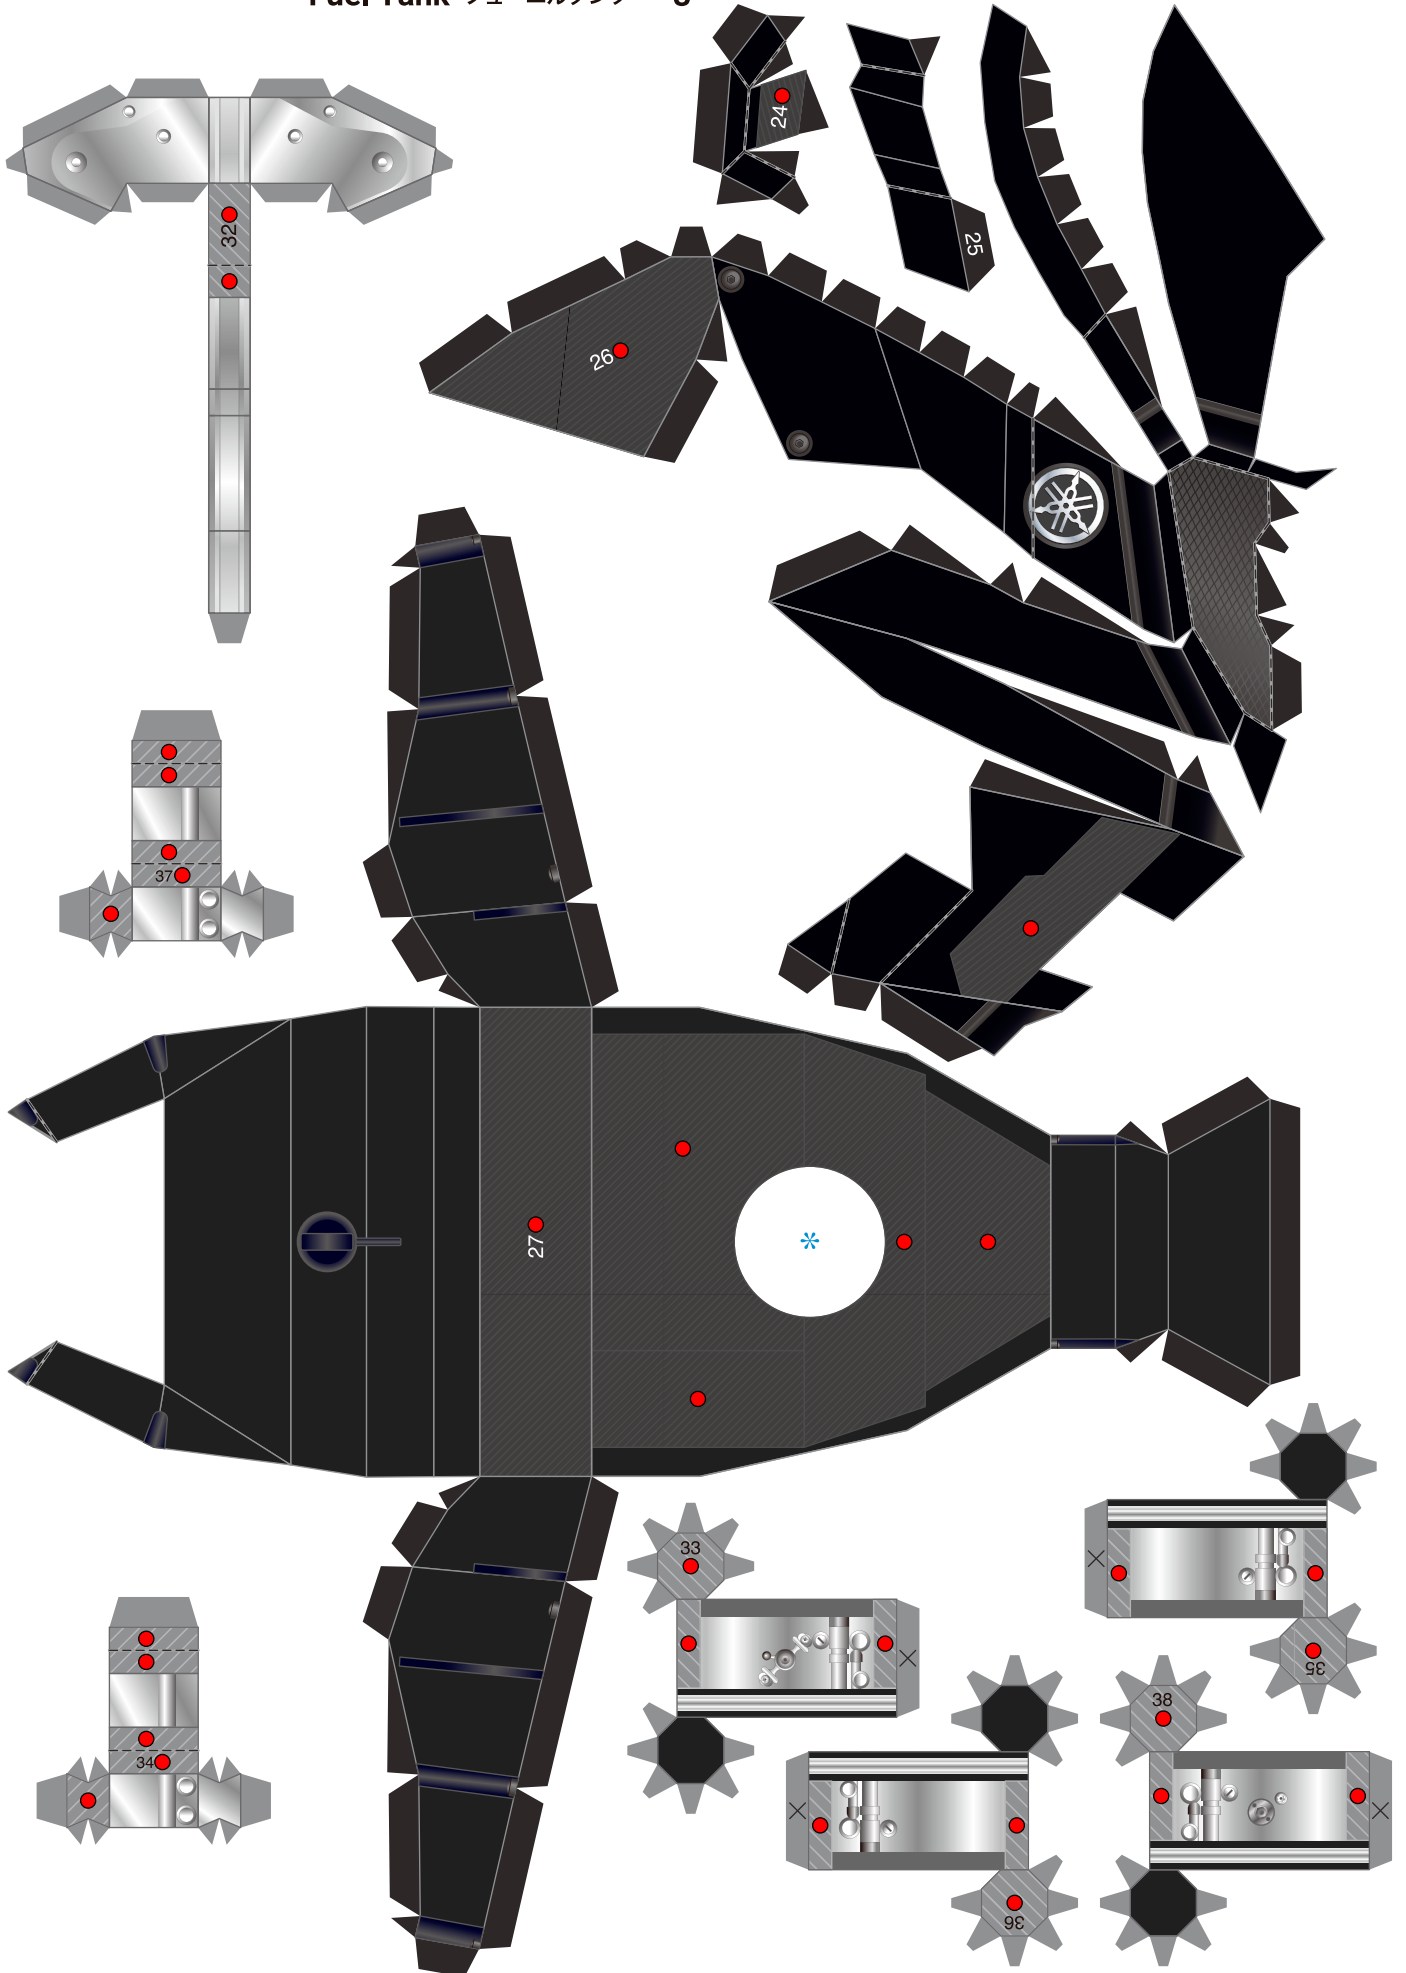

Front Cowl フロントカウル - 1

Front Cowl フロントカウル - 2

Front Cowl フロントカウル - 3

Side Cowl サイドカウル - 1

Side Cowl サイドカウル - 2

Steering ステアリング - 1

Steering ステアリング - 2

Front Brake Caliper フロントブレーキキャリパー

Front Fender フロントフェンダー

Fuel Tank フューエルタンク - 1

Fuel Tank フューエルタンク - 2

Fuel Tank フューエルタンク - 3

Fuel Tank フューエルタンク - 4

Engine エンジン - 1

Engine エンジン - 2

Engine エンジン - 3

Engine エンジン - 4

Engine エンジン - 5

Radiator ラジエーター - 2

Radiator ラジエーター - 3