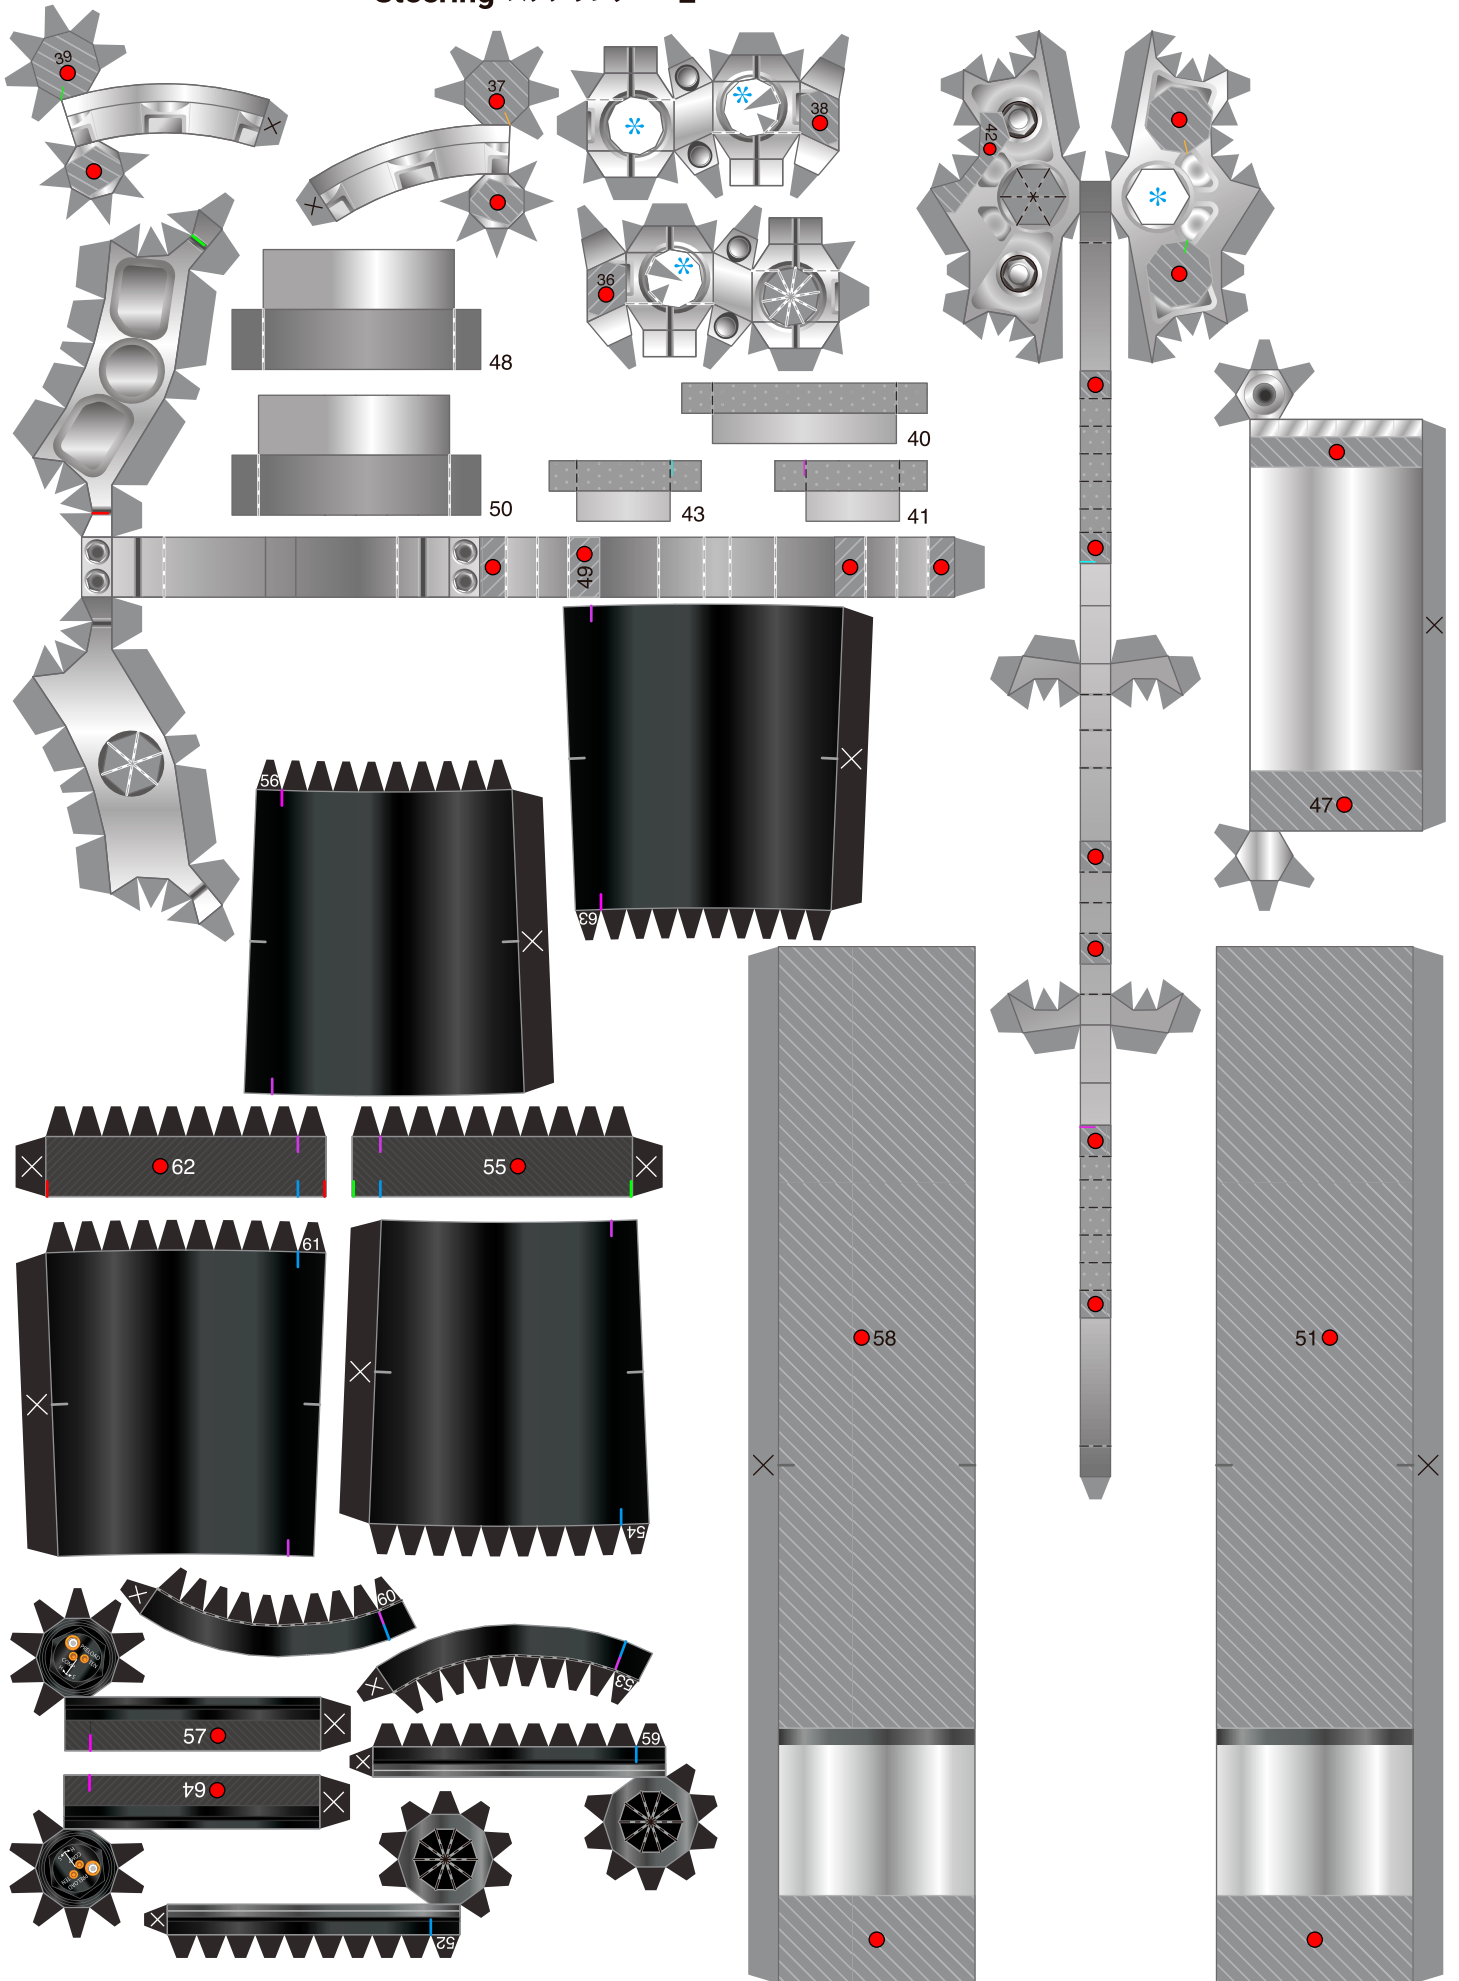

Front Cowl フロントカウル - 1

Front Cowl フロントカウル - 2

Front Cowl フロントカウル - 3

Side Cowl サイドカウル - 1

Side Cowl サイドカウル - 2

Steering ステアリング - 1

Steering ステアリング - 2

Front Brake Caliper フロントブレーキキャリパー

Front Fender フロントフェンダー

Fuel Tank フューエルタンク - 1

Fuel Tank フューエルタンク - 2

Fuel Tank フューエルタンク - 3

Fuel Tank フューエルタンク - 4

Engine エンジン - 1

Engine エンジン - 2

Engine エンジン - 3

Engine エンジン - 4

Engine エンジン - 5

Radiator ラジエーター - 2

Radiator ラジエーター - 3