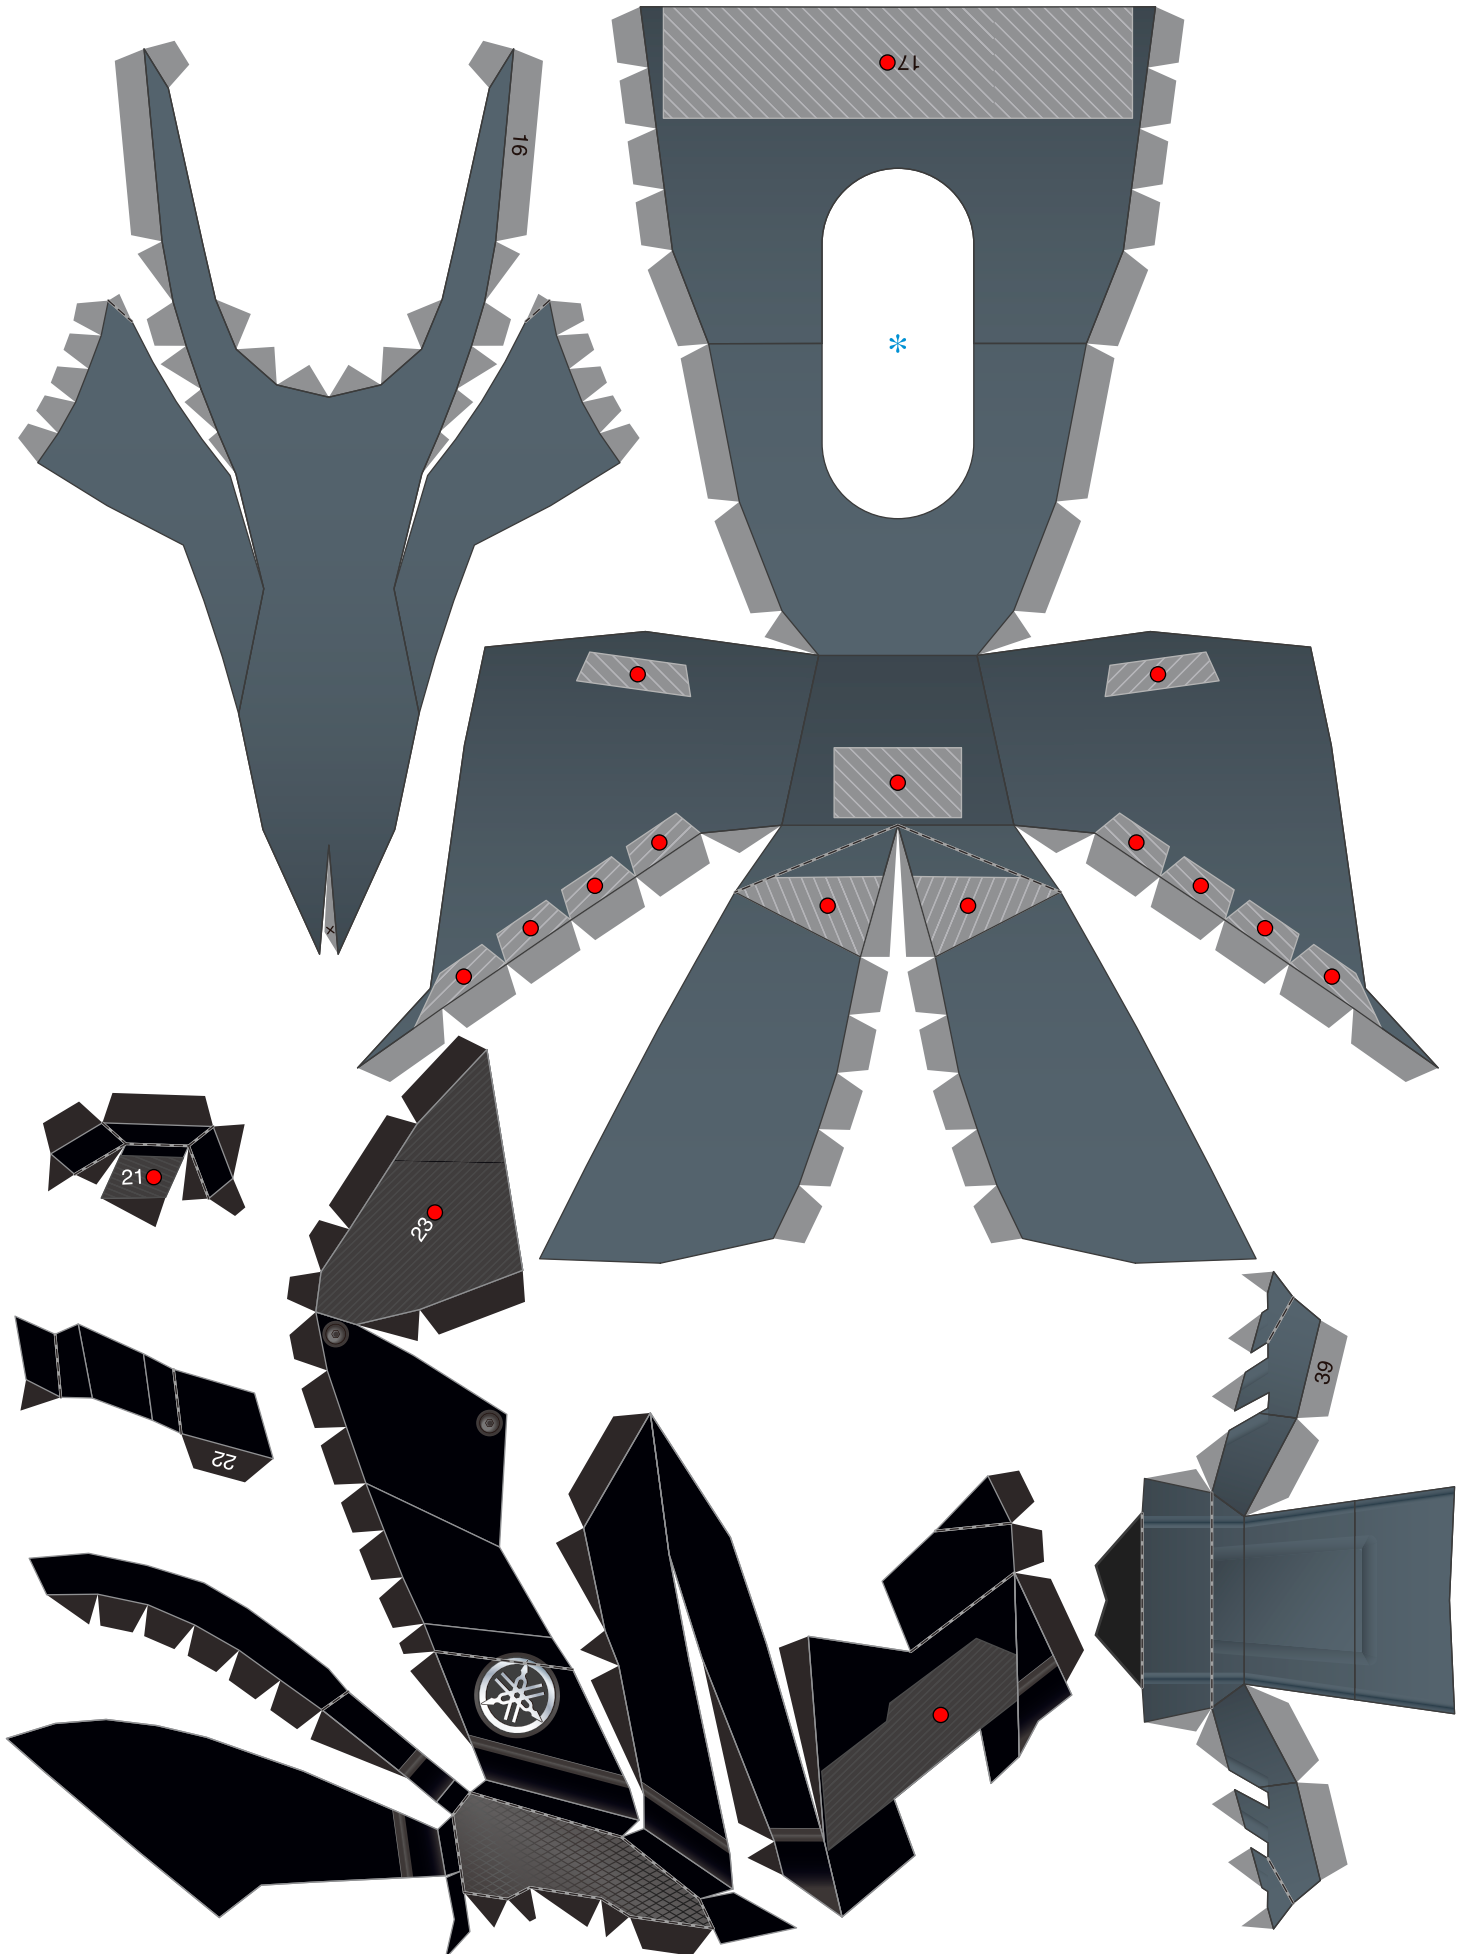

Front Cowl フロントカウル - 1

Front Cowl フロントカウル - 2

Front Cowl フロントカウル - 3

Side Cowl サイドカウル - 1

Side Cowl サイドカウル - 2

Steering ステアリング - 1

Steering ステアリング - 2

Front Brake Caliper フロントブレーキキャリパー

Front Fender フロントフェンダー

Fuel Tank フューエルタンク - 1

Fuel Tank フューエルタンク - 2

Fuel Tank フューエルタンク - 3

Fuel Tank フューエルタンク - 4

Engine エンジン - 1

Engine エンジン - 2

Engine エンジン - 3

Engine エンジン - 4

Engine エンジン - 5

Radiator ラジエーター - 2

Radiator ラジエーター - 3