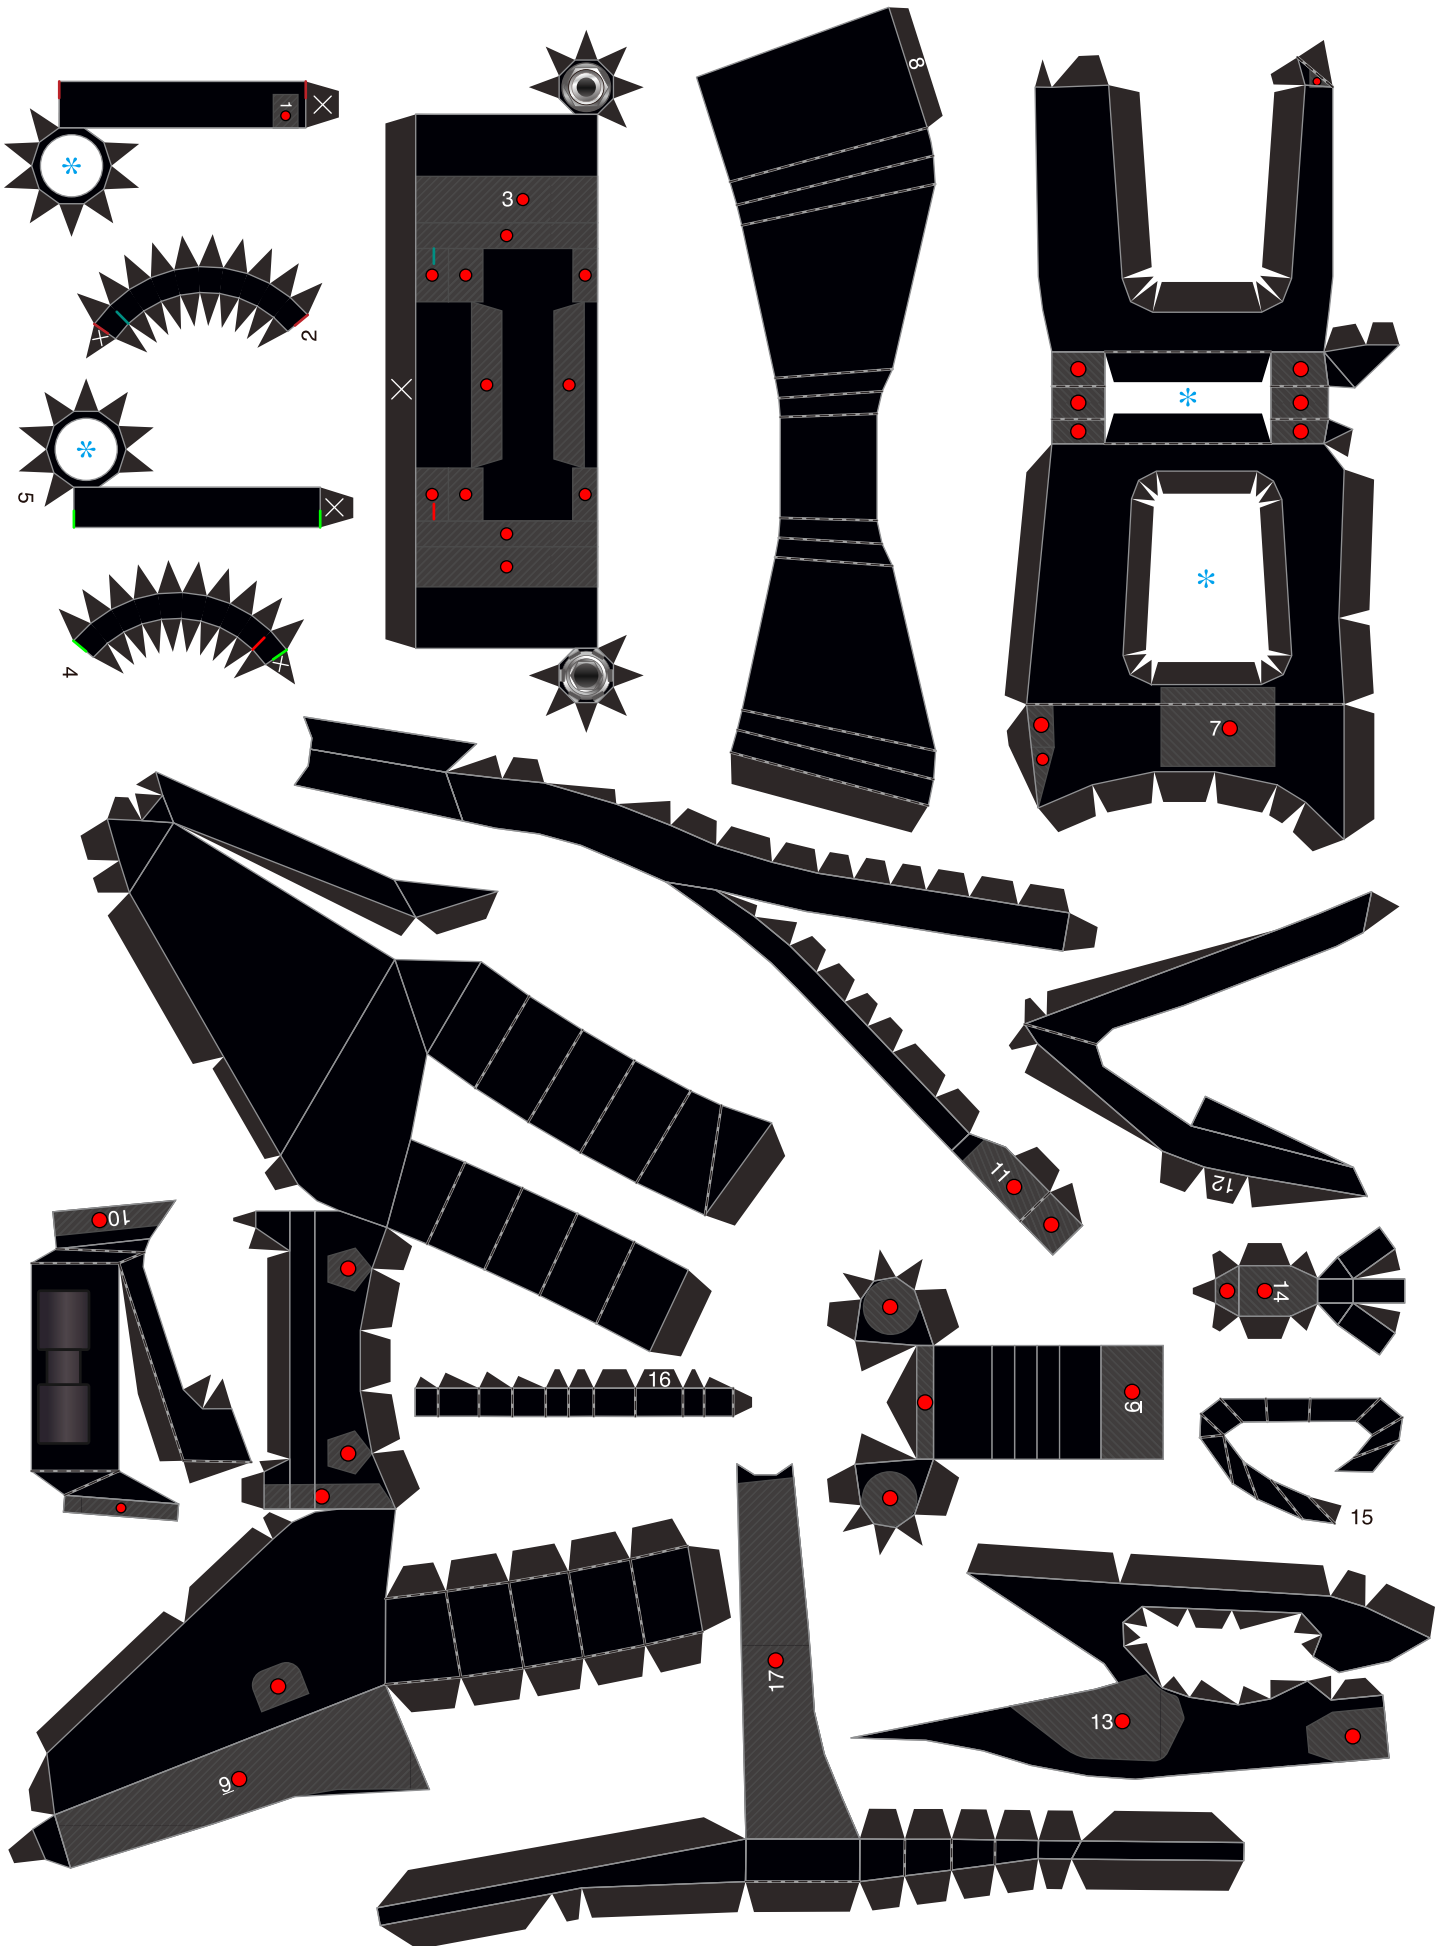

Exhaust Pipes エキゾースト - 1

Exhaust Pipes エキゾースト - 2

Frame1 フレーム1 - 1

Frame1 フレーム1 - 2

Frame1 フレーム1 - 3

Frame1 フレーム1 - 4 Frame2 フレーム2

Rear Arm リアアーム - 1

Rear Arm リアアーム - 2

Rear Arm リアアーム - 3

Seat シート

Seat Cowl1 シートカウル1 - 1

Seat Cowl1 シートカウル1 - 2 Seat Cowl2 シートカウル2 - 1

Seat Cowl2 シートカウル2 - 2

Taillight テールライト

Left footrest 左ステップ Right footrest 右ステップ

Side Stand サイドスタンド Rear footrests リアステップ