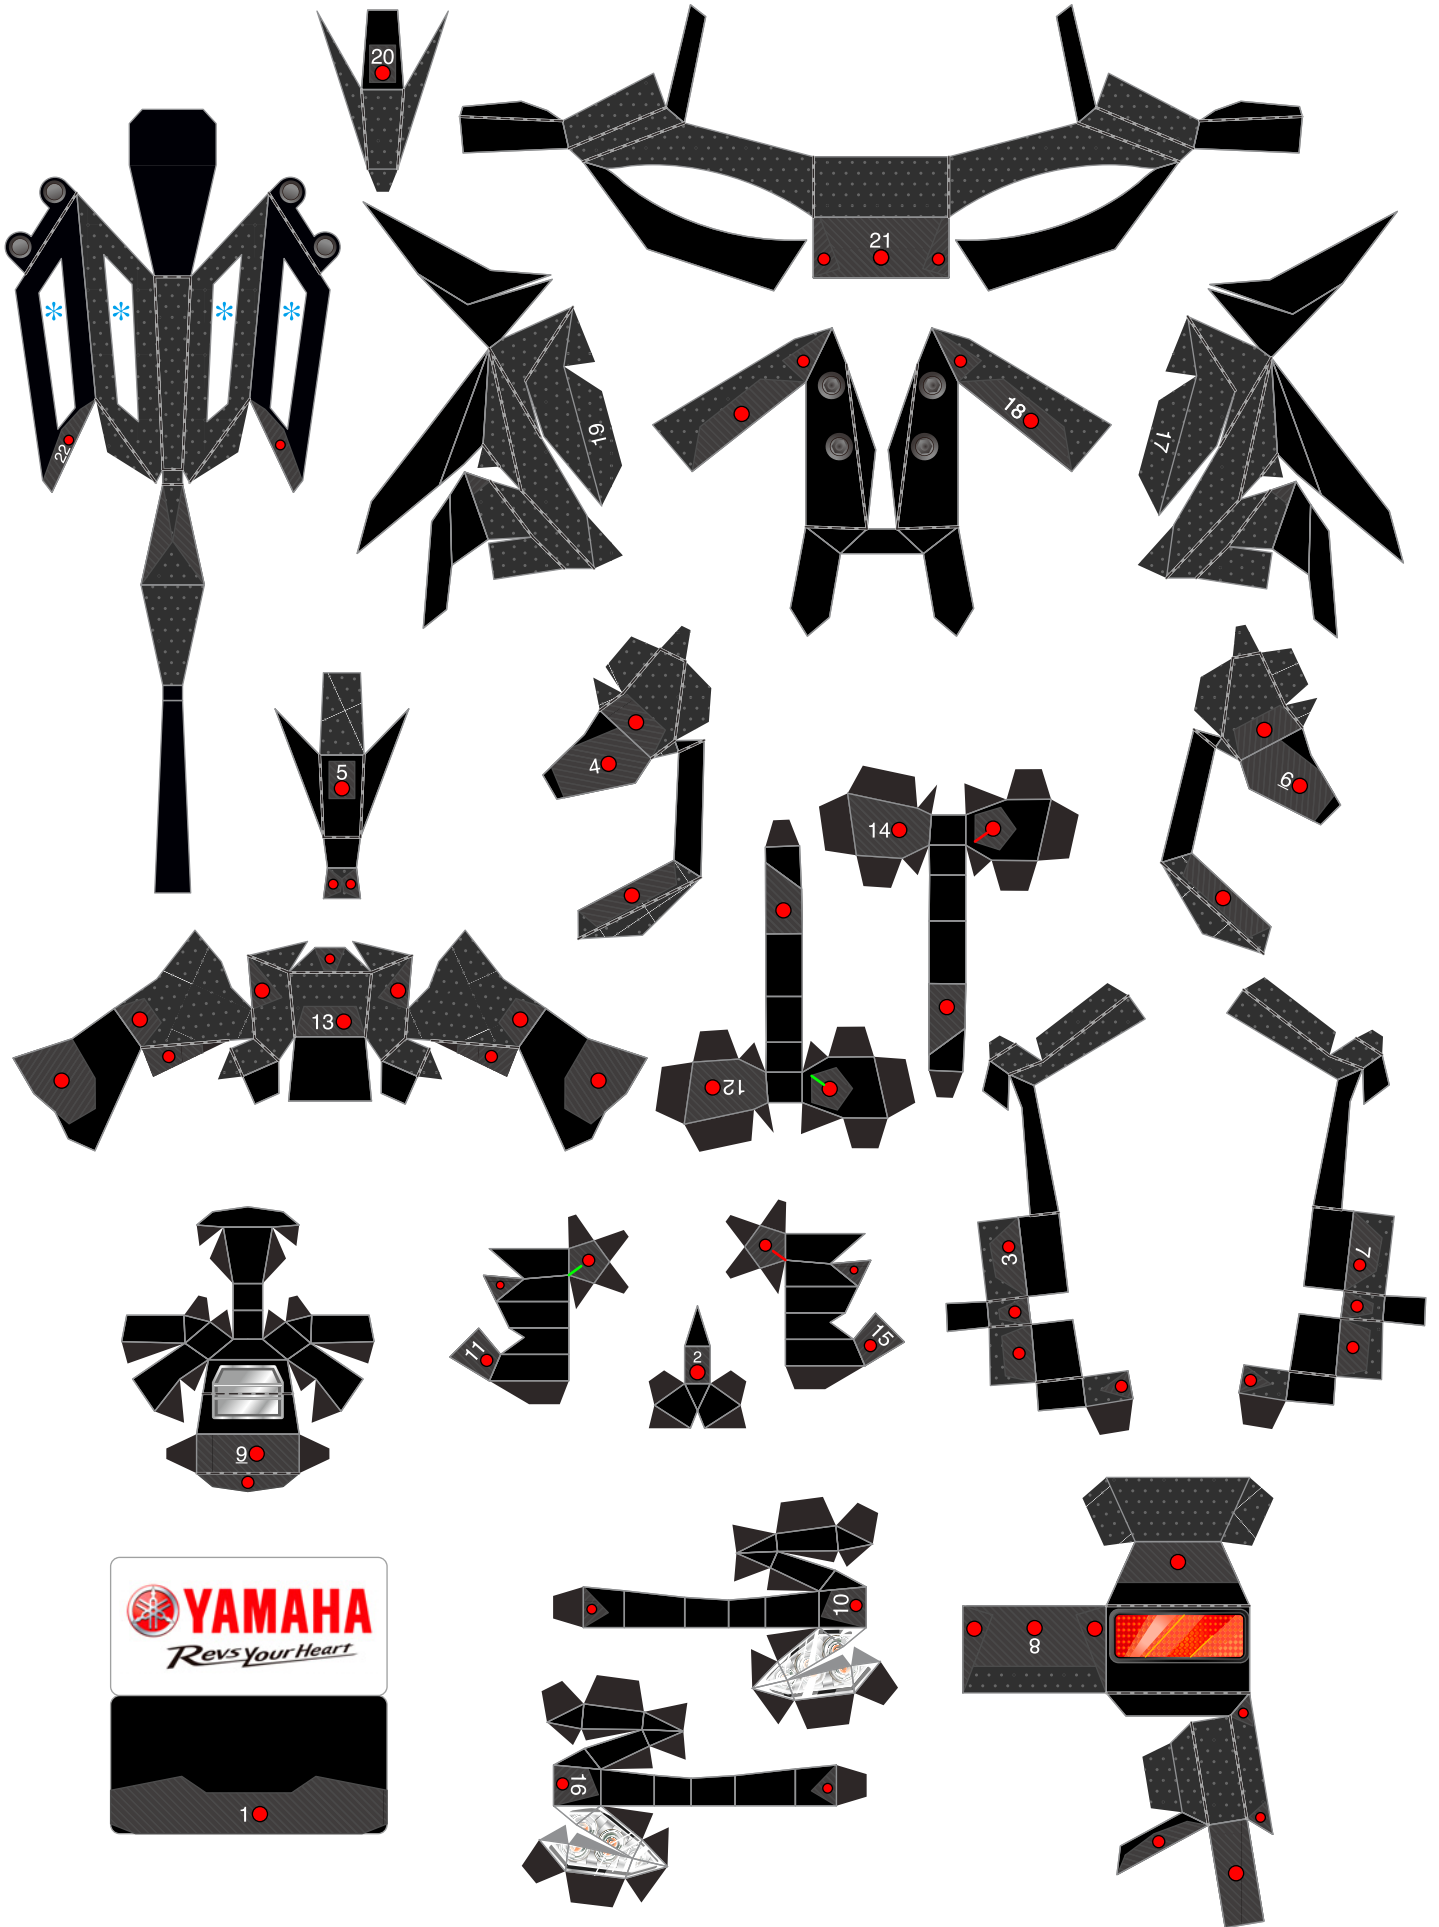

Exhaust Pipes エキゾースト - 1

Exhaust Pipes エキゾースト - 2

Frame1 フレーム1 - 1

Frame1 フレーム1 - 2

Frame1 フレーム1 - 3

Frame1 フレーム1 - 4 Frame2 フレーム2

Rear Arm リアアーム - 1

Rear Arm リアアーム - 2

Rear Arm リアアーム - 3

Seat シート

Seat Cowl1 シートカウル1 - 1

Seat Cowl1 シートカウル1 - 2 Seat Cowl2 シートカウル2 - 1

Seat Cowl2 シートカウル2 - 2

Taillight テールライト

Left footrest 左ステップ Right footrest 右ステップ

Side Stand サイドスタンド Rear footrests リアステップ