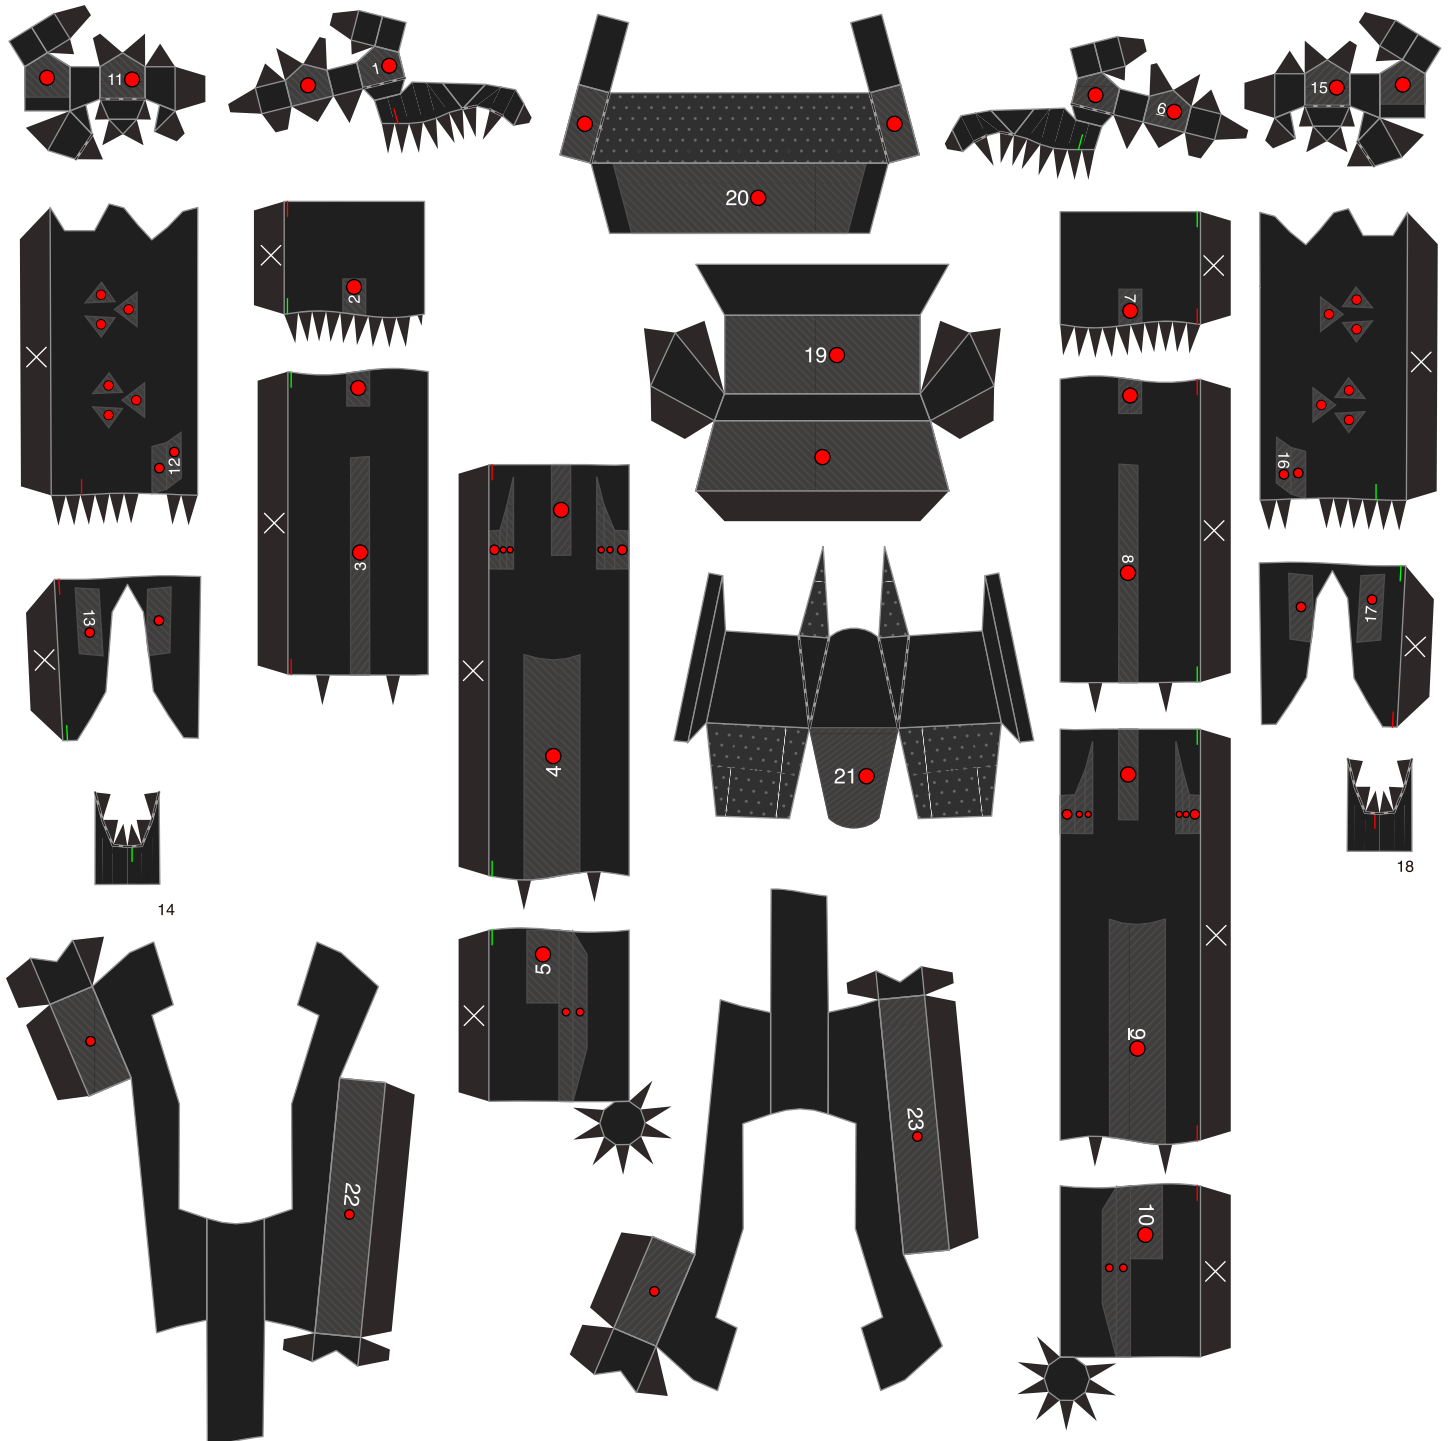

Exhaust Pipes エキゾースト - 1

Exhaust Pipes エキゾースト - 2

Frame1 フレーム1 - 1

Frame1 フレーム1 - 2

Frame1 フレーム1 - 3

Frame1 フレーム1 - 4 Frame2 フレーム2

Rear Arm リアアーム - 1

Rear Arm リアアーム - 2

Rear Arm リアアーム - 3

Seat シート

Seat Cowl1 シートカウル1 - 1

Seat Cowl1 シートカウル1 - 2 Seat Cowl2 シートカウル2 - 1

Seat Cowl2 シートカウル2 - 2

Taillight テールライト

Left footrest 左ステップ Right footrest 右ステップ

Side Stand サイドスタンド Rear footrests リアステップ