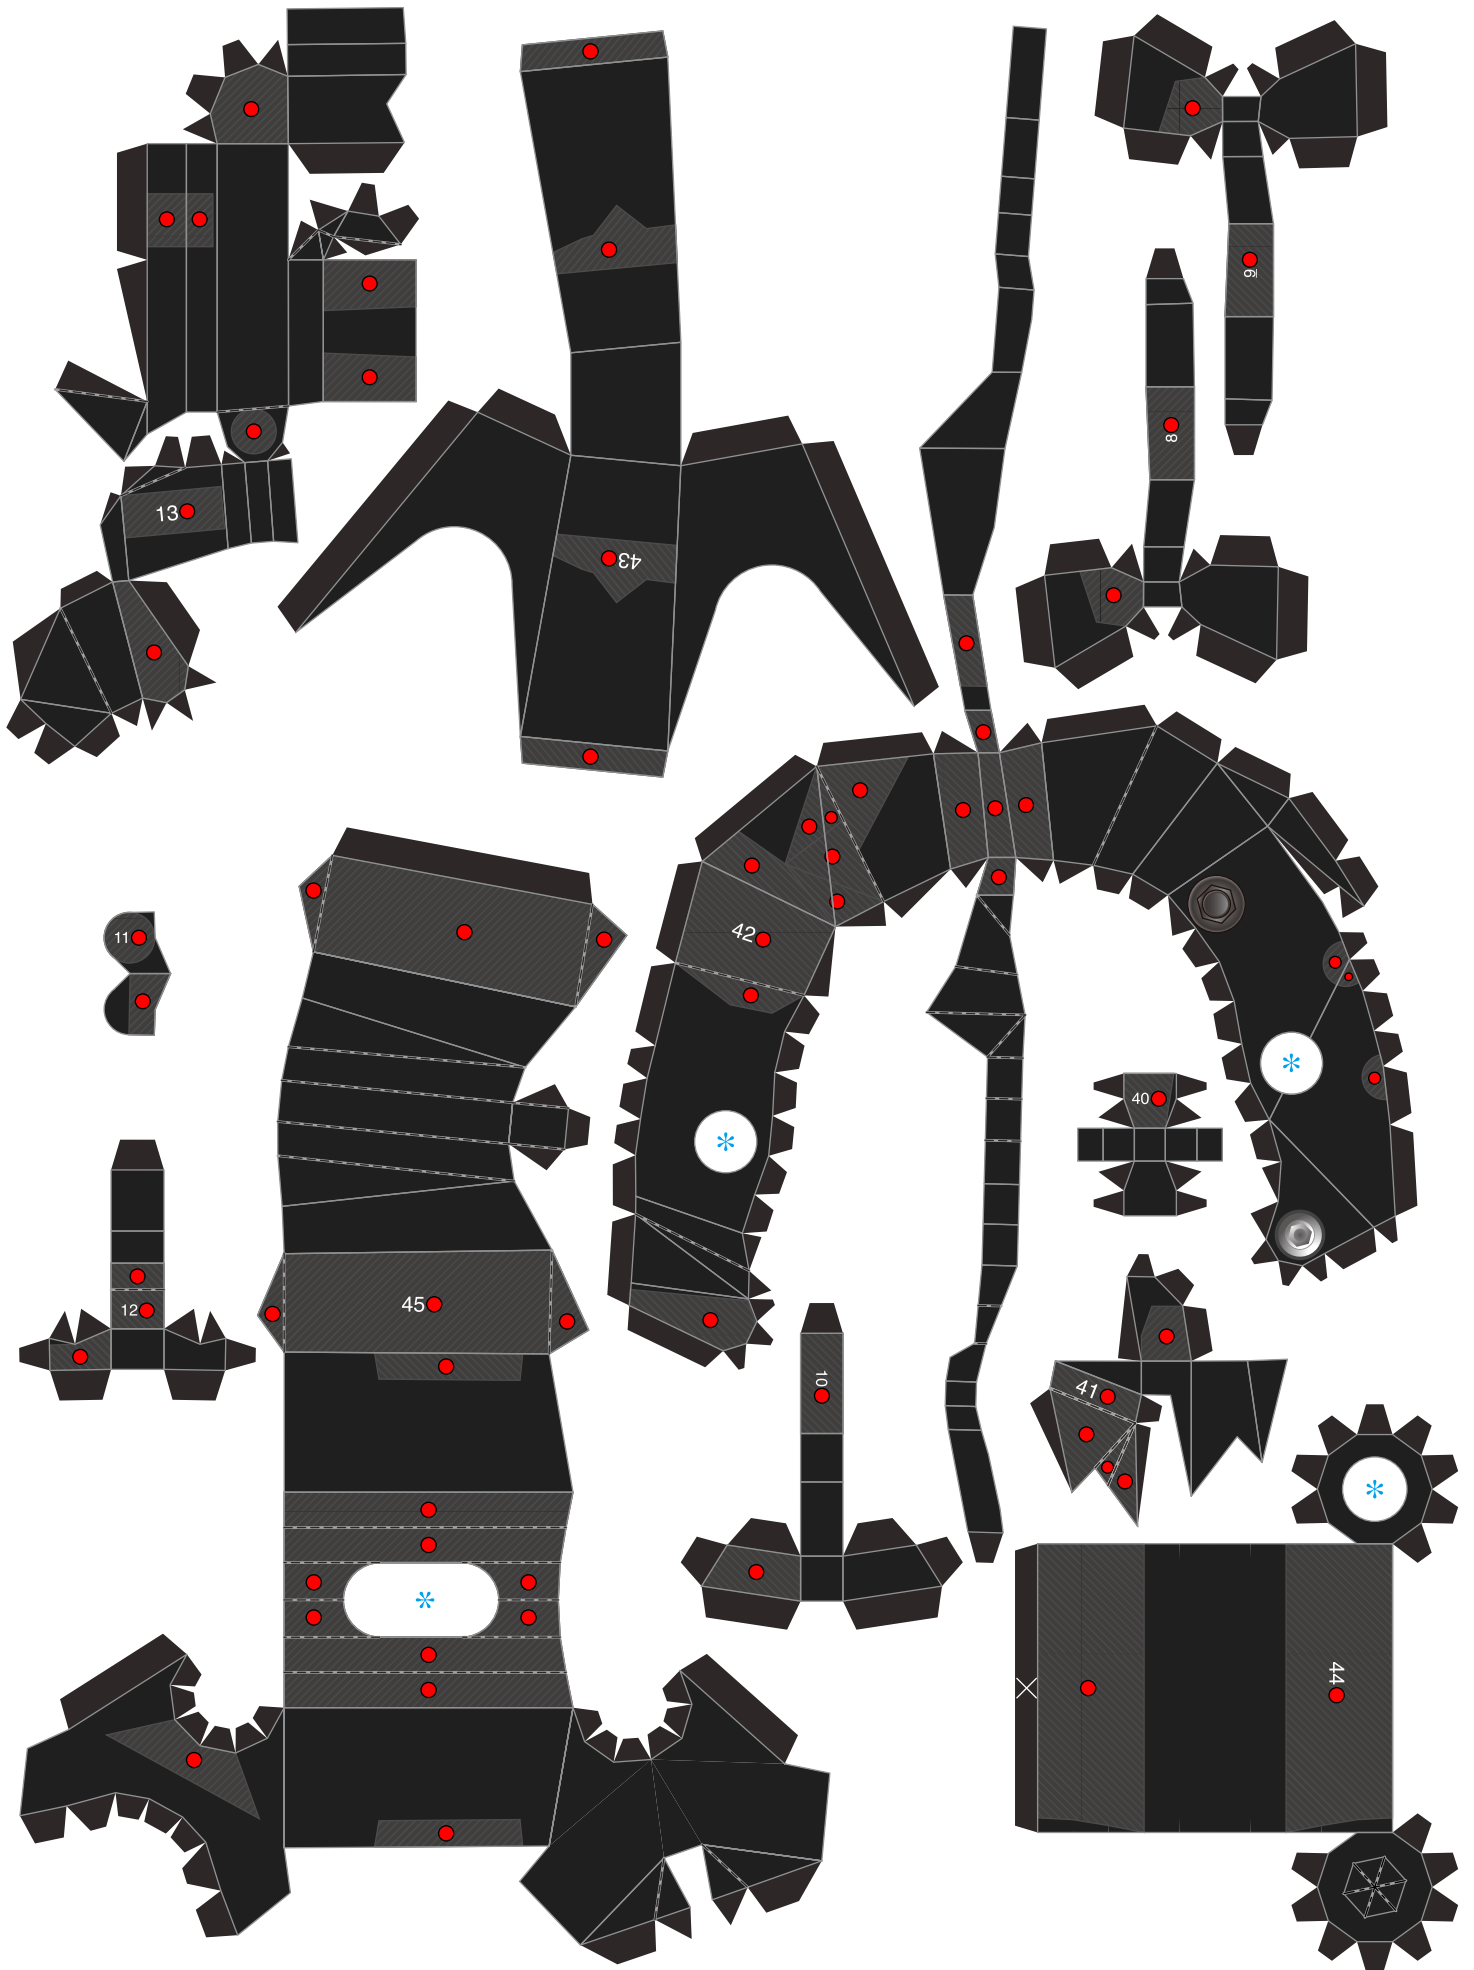

Exhaust Pipes エキゾースト - 1

Exhaust Pipes エキゾースト - 2

Frame1 フレーム1 - 1

Frame1 フレーム1 - 2

Frame1 フレーム1 - 3

Frame1 フレーム1 - 4 Frame2 フレーム2

Rear Arm リアアーム - 1

Rear Arm リアアーム - 2

Rear Arm リアアーム - 3

Seat シート

Seat Cowl1 シートカウル1 - 1

Seat Cowl1 シートカウル1 - 2 Seat Cowl2 シートカウル2 - 1

Seat Cowl2 シートカウル2 - 2

Taillight テールライト

Left footrest 左ステップ Right footrest 右ステップ

Side Stand サイドスタンド Rear footrests リアステップ