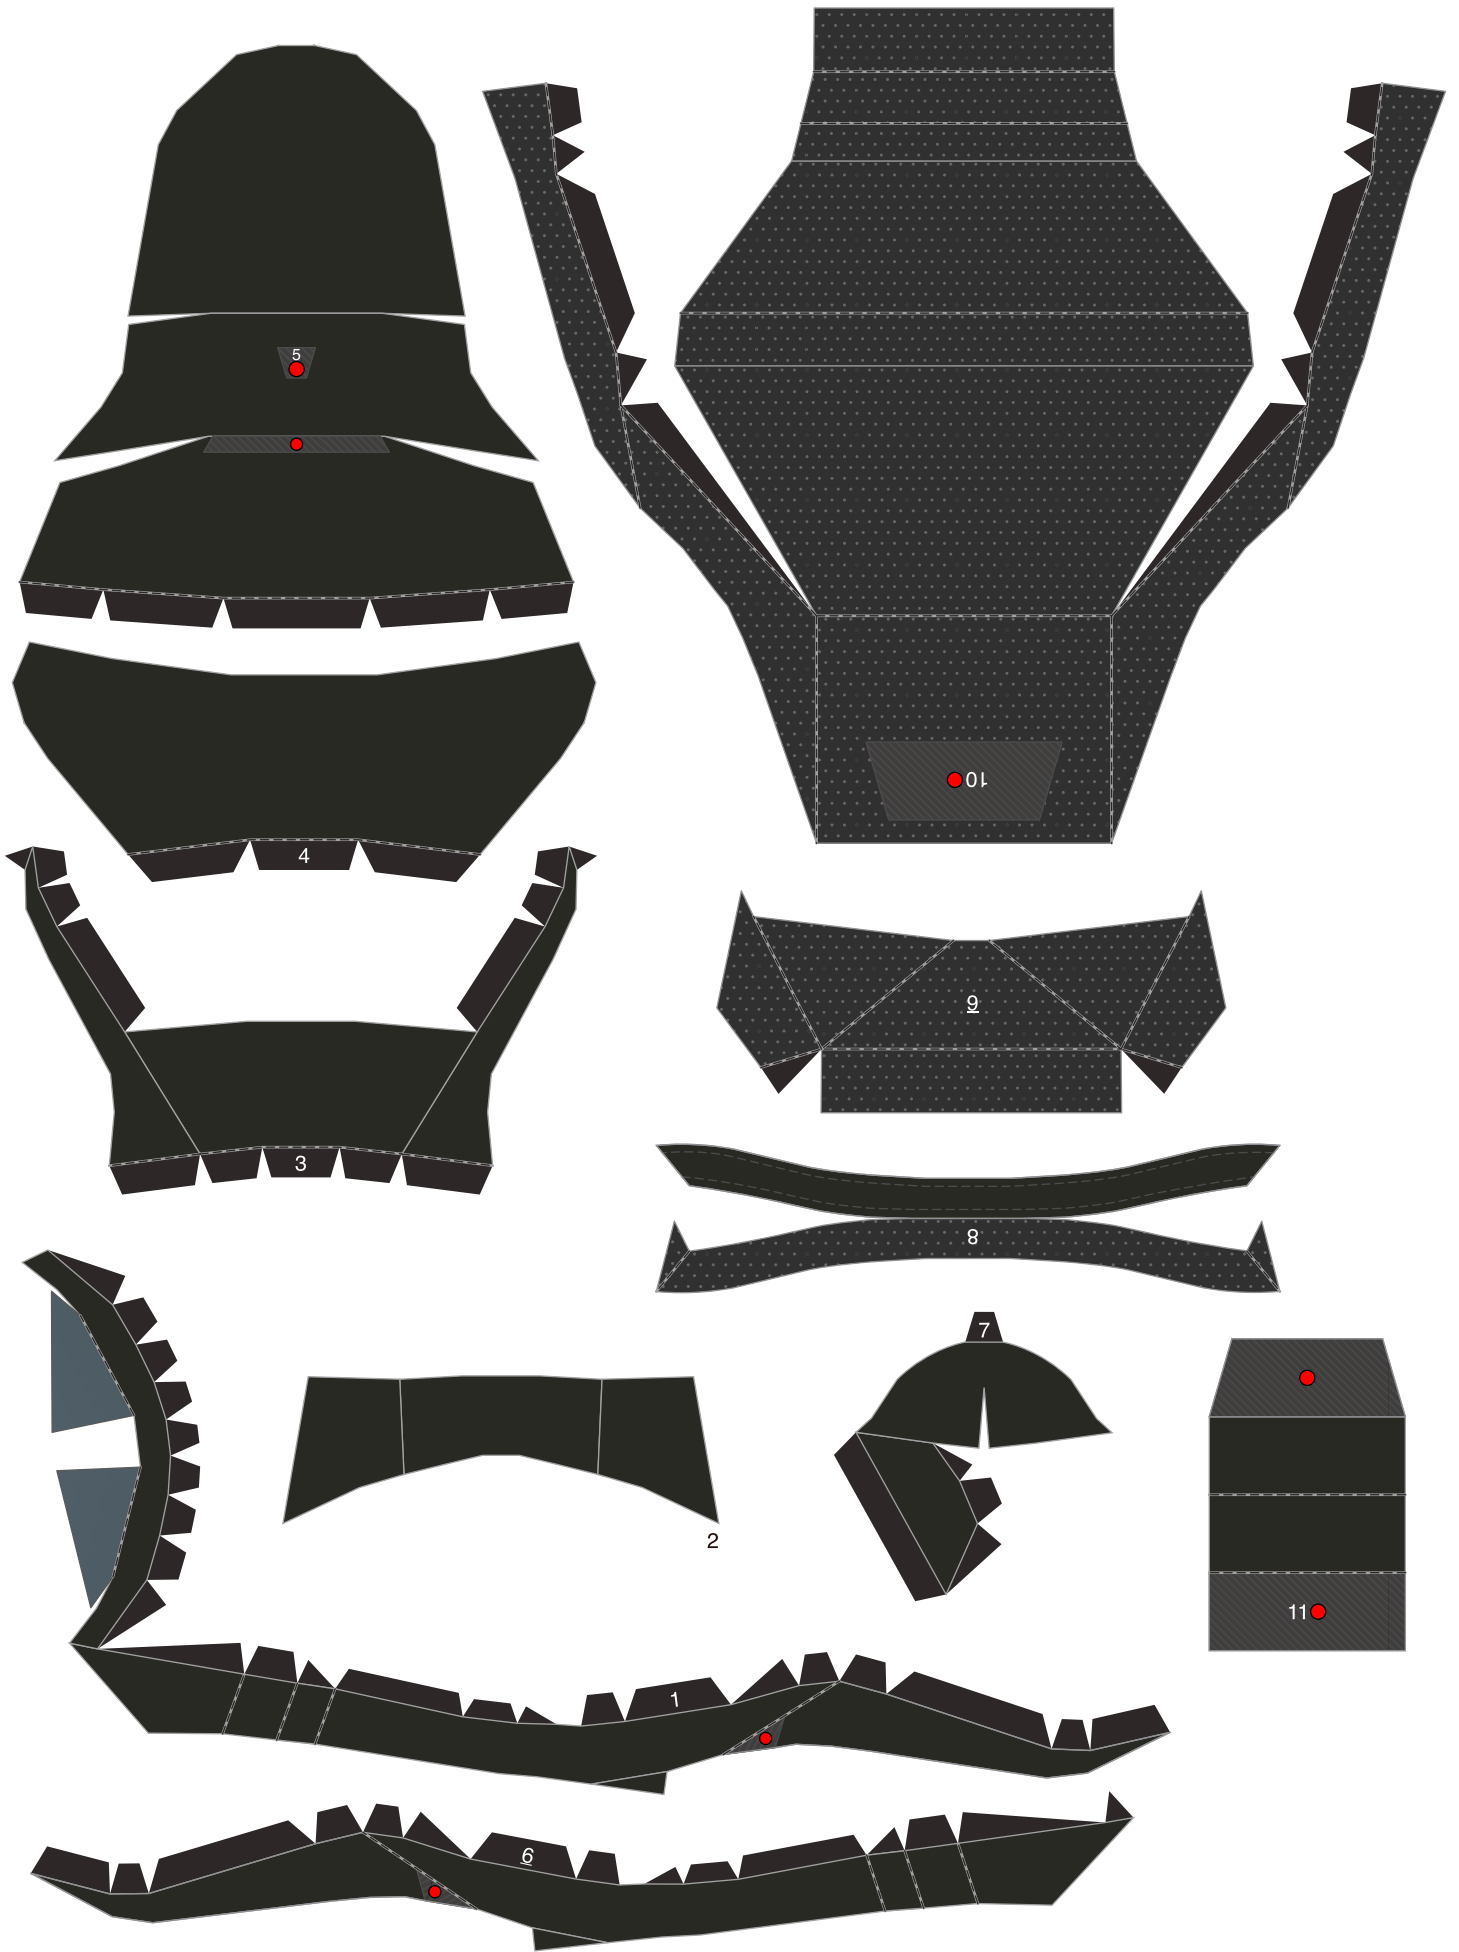

Exhaust Pipes エキゾースト - 1

Exhaust Pipes エキゾースト - 2

Frame1 フレーム1 - 1

Frame1 フレーム1 - 2

Frame1 フレーム1 - 3

Frame1 フレーム1 - 4 Frame2 フレーム2

Rear Arm リアアーム - 1

Rear Arm リアアーム - 2

Rear Arm リアアーム - 3

Seat シート

Seat Cowl1 シートカウル1 - 1

Seat Cowl1 シートカウル1 - 2 Seat Cowl2 シートカウル2 - 1

Seat Cowl2 シートカウル2 - 2

Taillight テールライト

Left footrest 左ステップ Right footrest 右ステップ

Side Stand サイドスタンド Rear footrests リアステップ