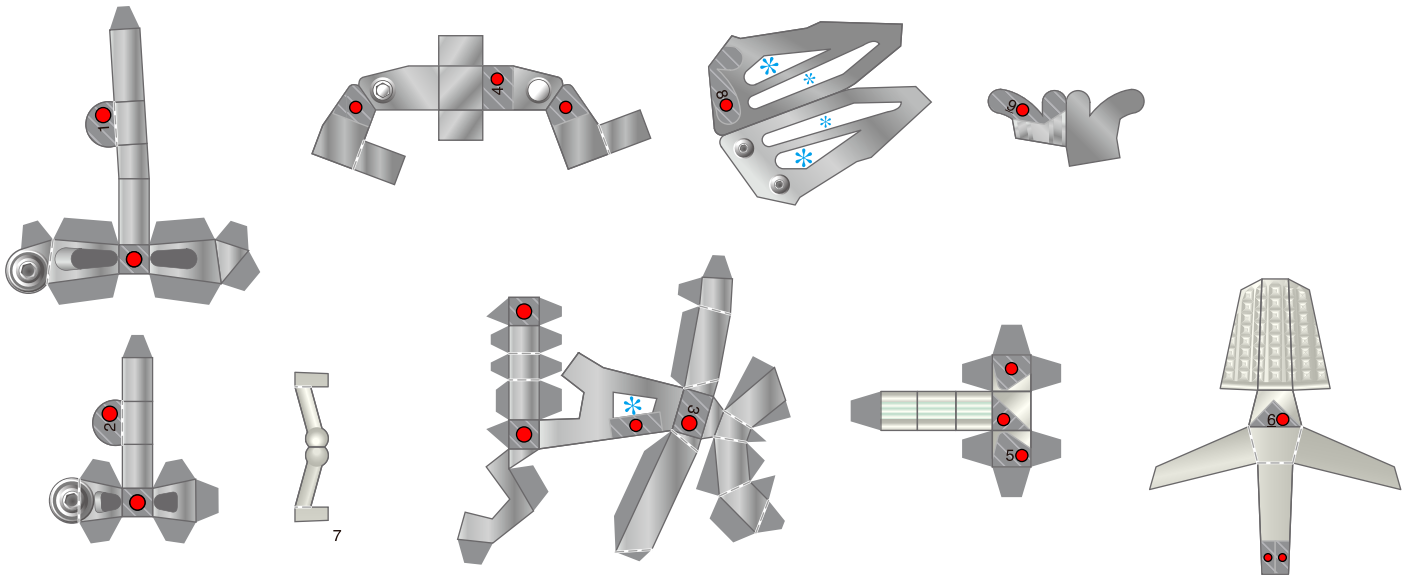

Exhaust Pipes エキゾースト - 1

Exhaust Pipes エキゾースト - 2

Frame1 フレーム1 - 1

Frame1 フレーム1 - 2

Frame1 フレーム1 - 3

Frame1 フレーム1 - 4 Frame2 フレーム2

Rear Arm リアアーム - 1

Rear Arm リアアーム - 2

Rear Arm リアアーム - 3

Seat シート

Seat Cowl1 シートカウル1 - 1

Seat Cowl1 シートカウル1 - 2 Seat Cowl2 シートカウル2 - 1

Seat Cowl2 シートカウル2 - 2

Taillight テールライト

Left footrest 左ステップ Right footrest 右ステップ

Side Stand サイドスタンド Rear footrests リアステップ