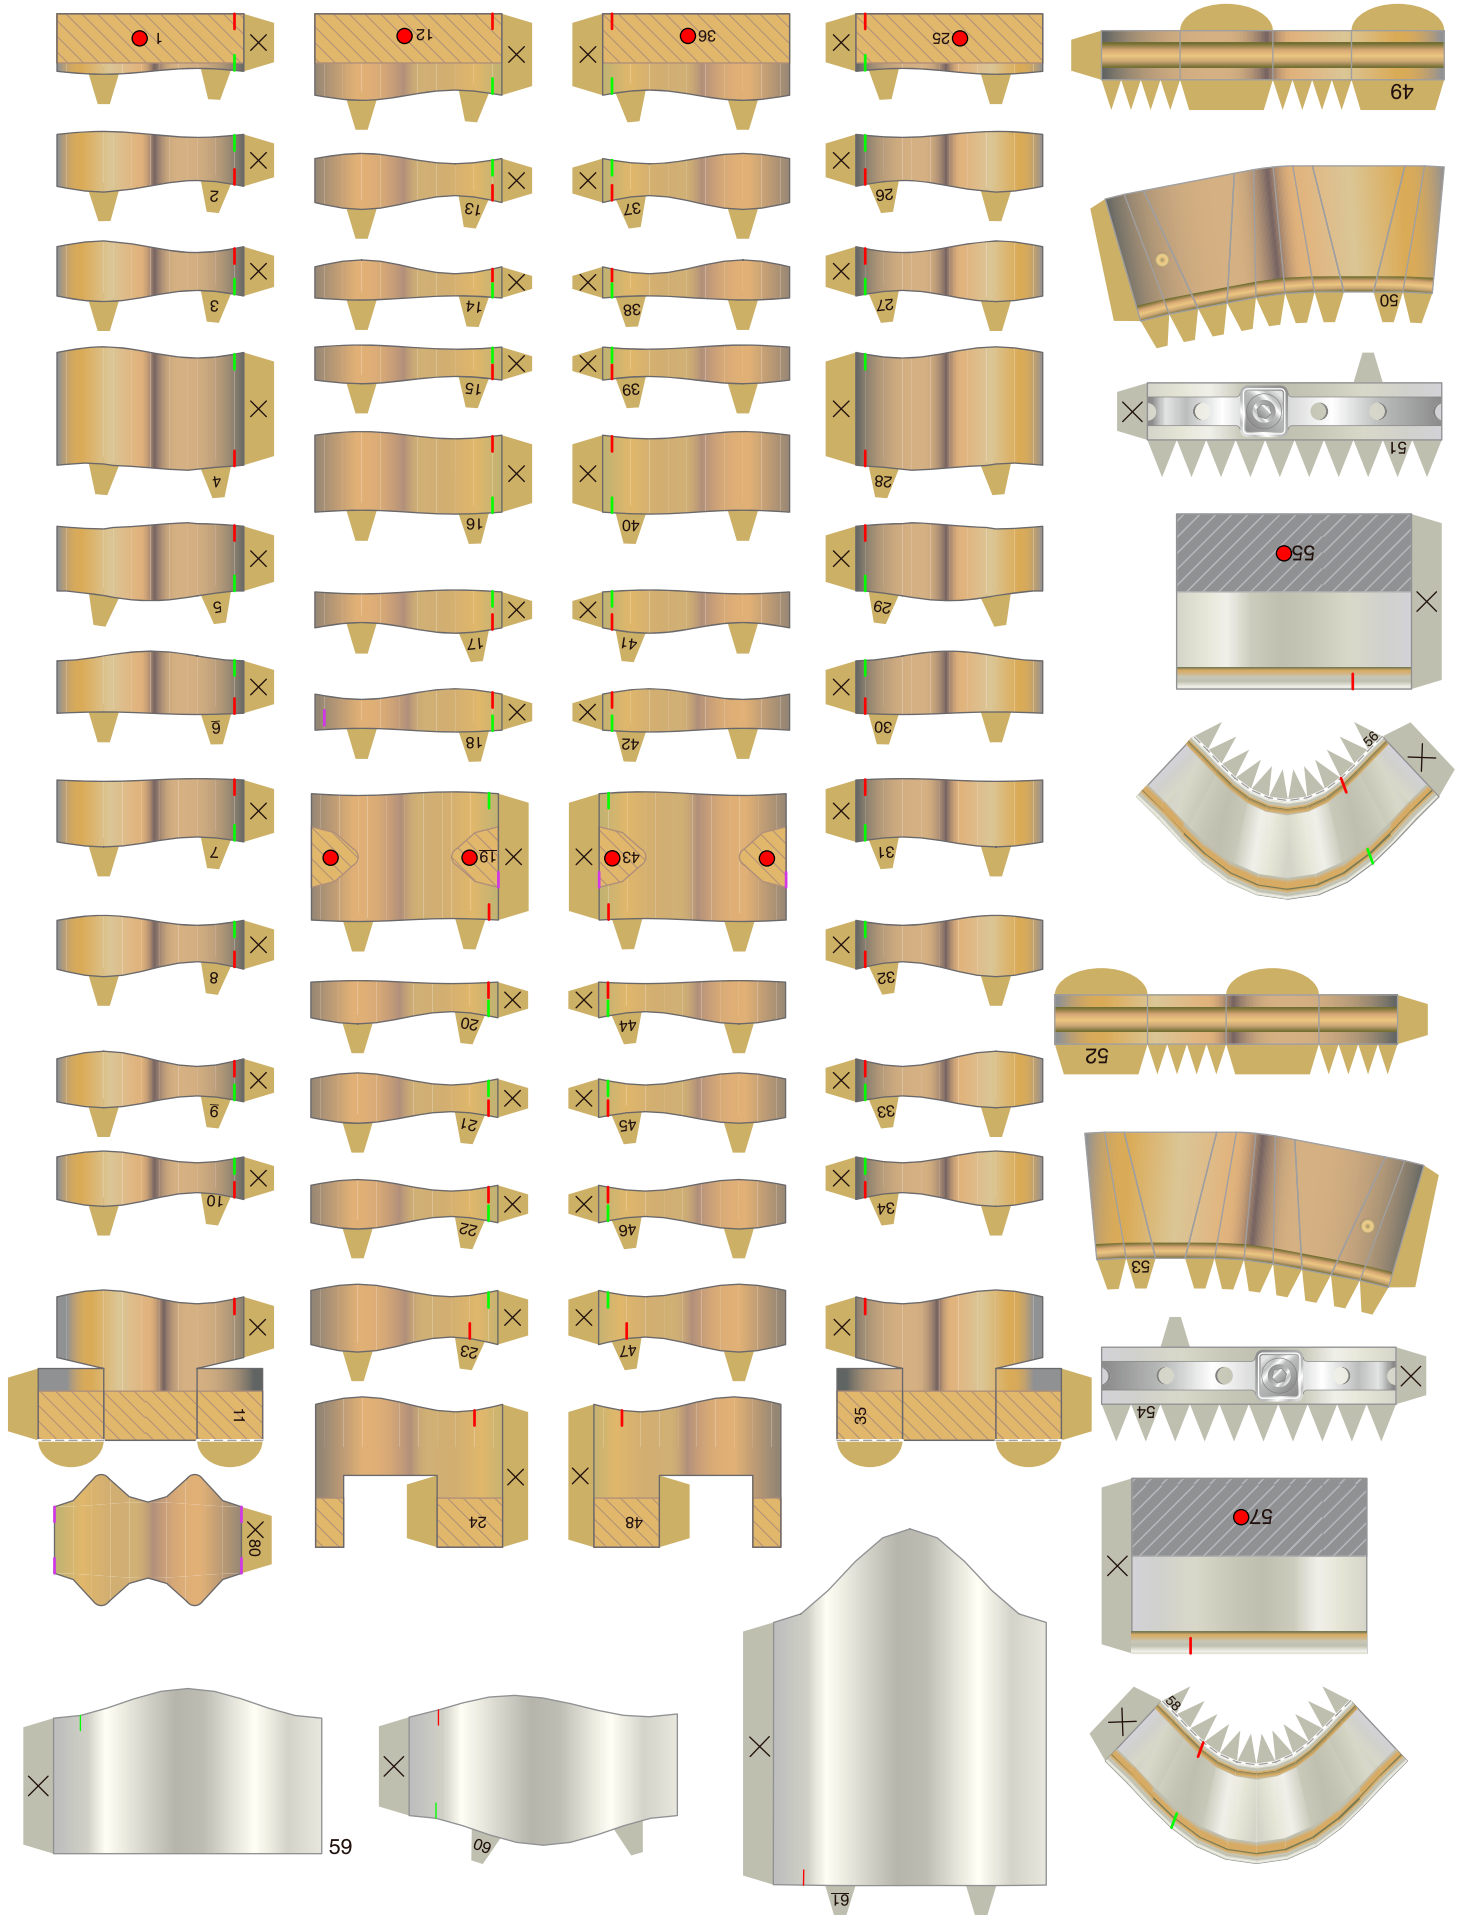

Exhaust Pipes エキゾースト - 1

Exhaust Pipes エキゾースト - 2

Frame1 フレーム1 - 1

Frame1 フレーム1 - 2

Frame1 フレーム1 - 3

Frame1 フレーム1 - 4 Frame2 フレーム2

Rear Arm リアアーム - 1

Rear Arm リアアーム - 2

Rear Arm リアアーム - 3

Seat シート

Seat Cowl1 シートカウル1 - 1

Seat Cowl1 シートカウル1 - 2 Seat Cowl2 シートカウル2 - 1

Seat Cowl2 シートカウル2 - 2

Taillight テールライト

Left footrest 左ステップ Right footrest 右ステップ

Side Stand サイドスタンド Rear footrests リアステップ