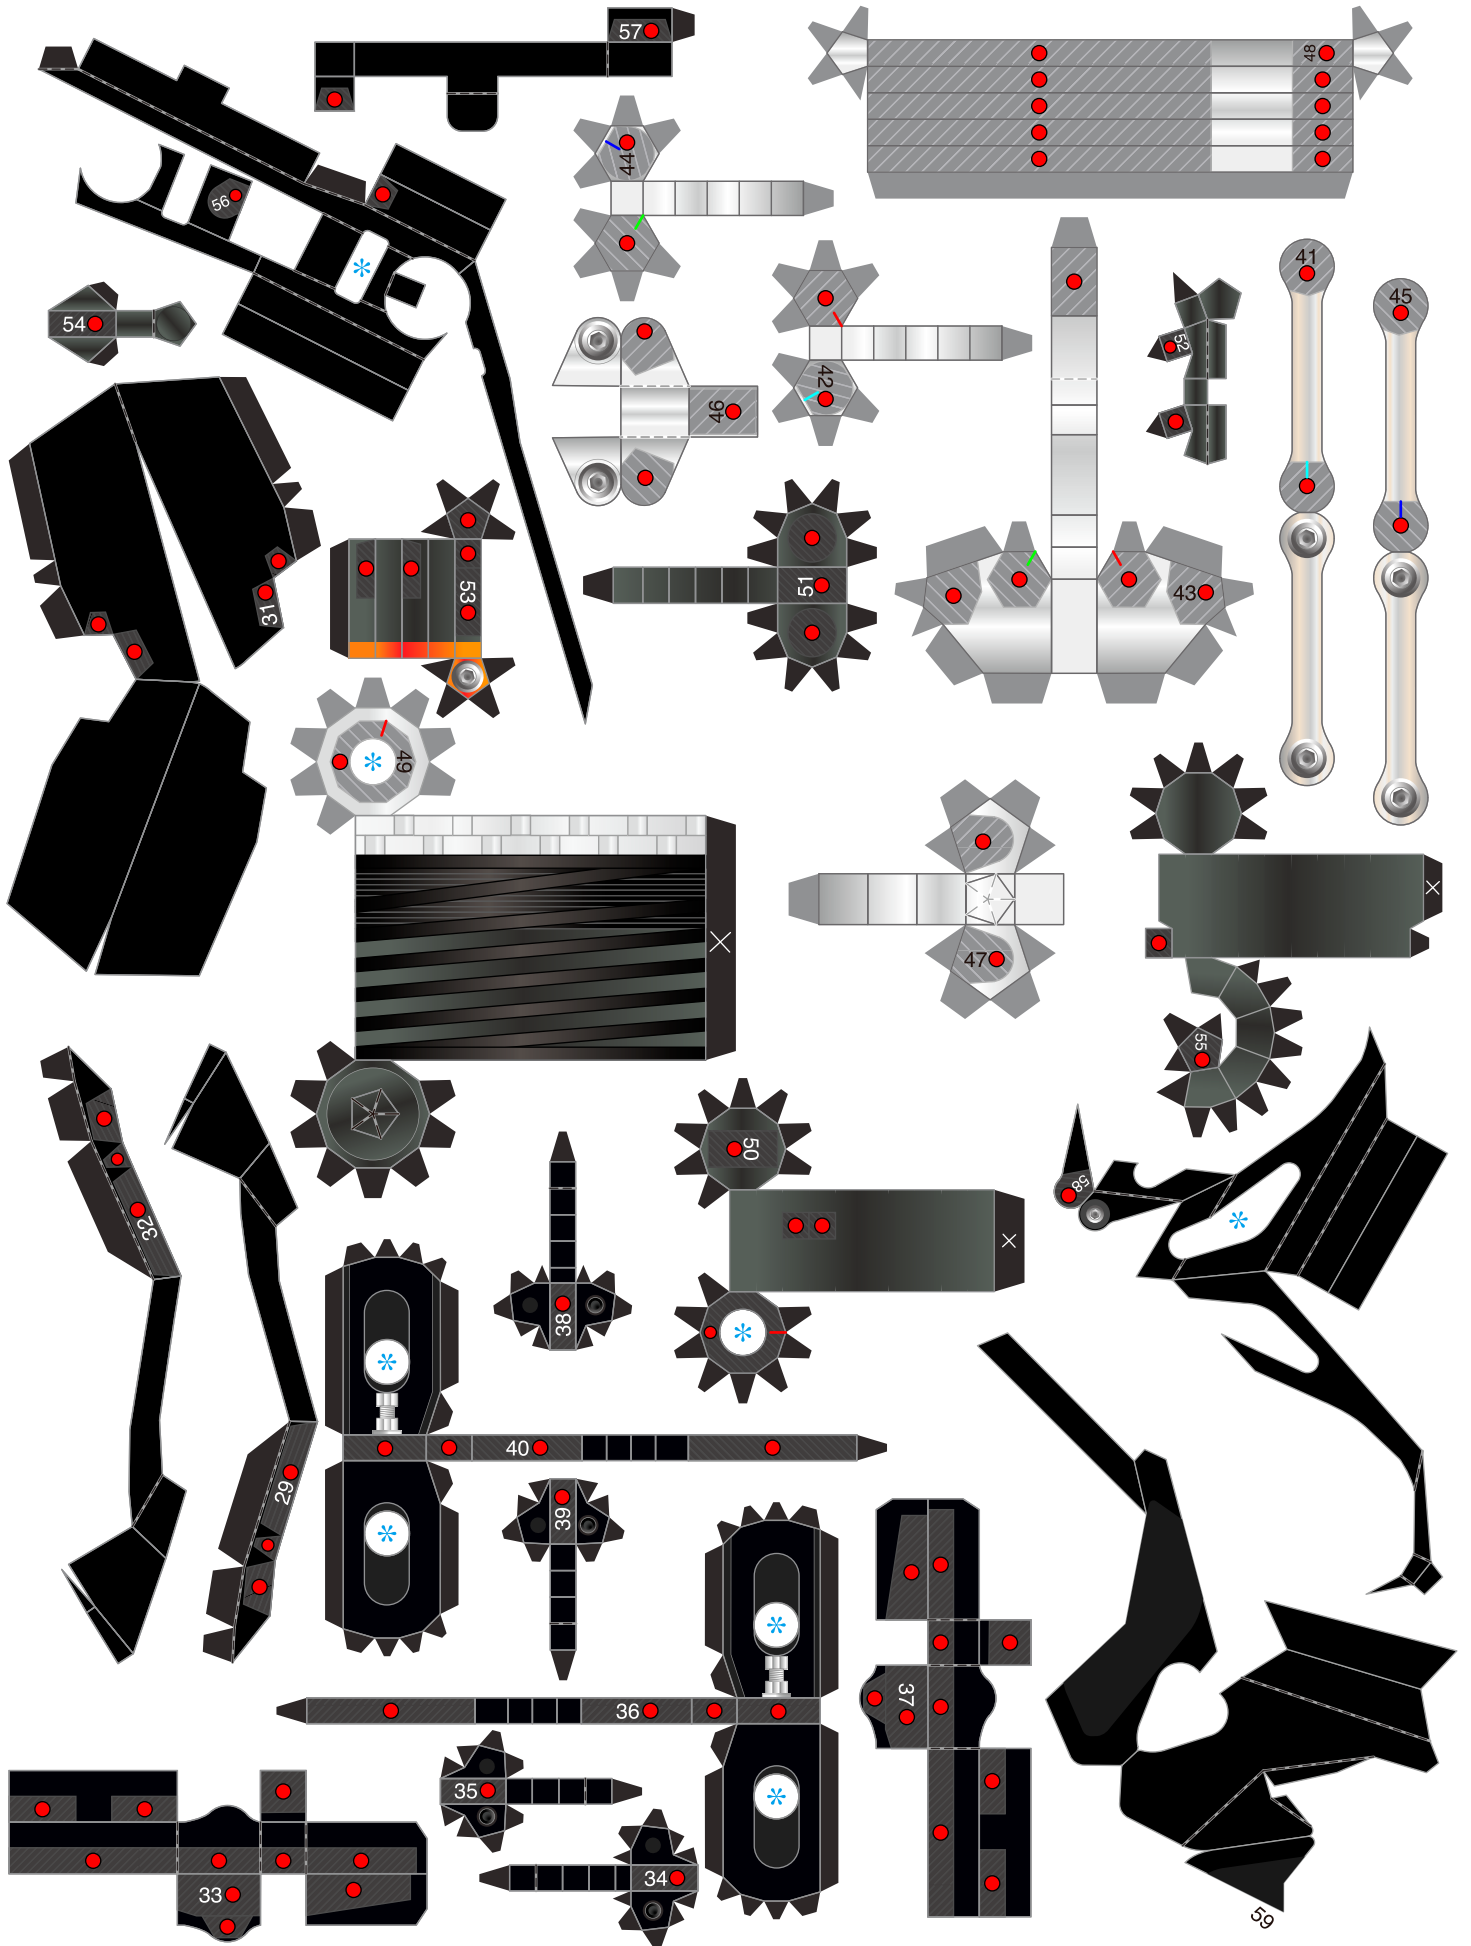

Exhaust Pipes エキゾースト - 1

Exhaust Pipes エキゾースト - 2

Frame1 フレーム1 - 1

Frame1 フレーム1 - 2

Frame1 フレーム1 - 3

Frame1 フレーム1 - 4 Frame2 フレーム2

Rear Arm リアアーム - 1

Rear Arm リアアーム - 2

Rear Arm リアアーム - 3

Seat シート

Seat Cowl1 シートカウル1 - 1

Seat Cowl1 シートカウル1 - 2 Seat Cowl2 シートカウル2 - 1

Seat Cowl2 シートカウル2 - 2

Taillight テールライト

Left footrest 左ステップ Right footrest 右ステップ

Side Stand サイドスタンド Rear footrests リアステップ