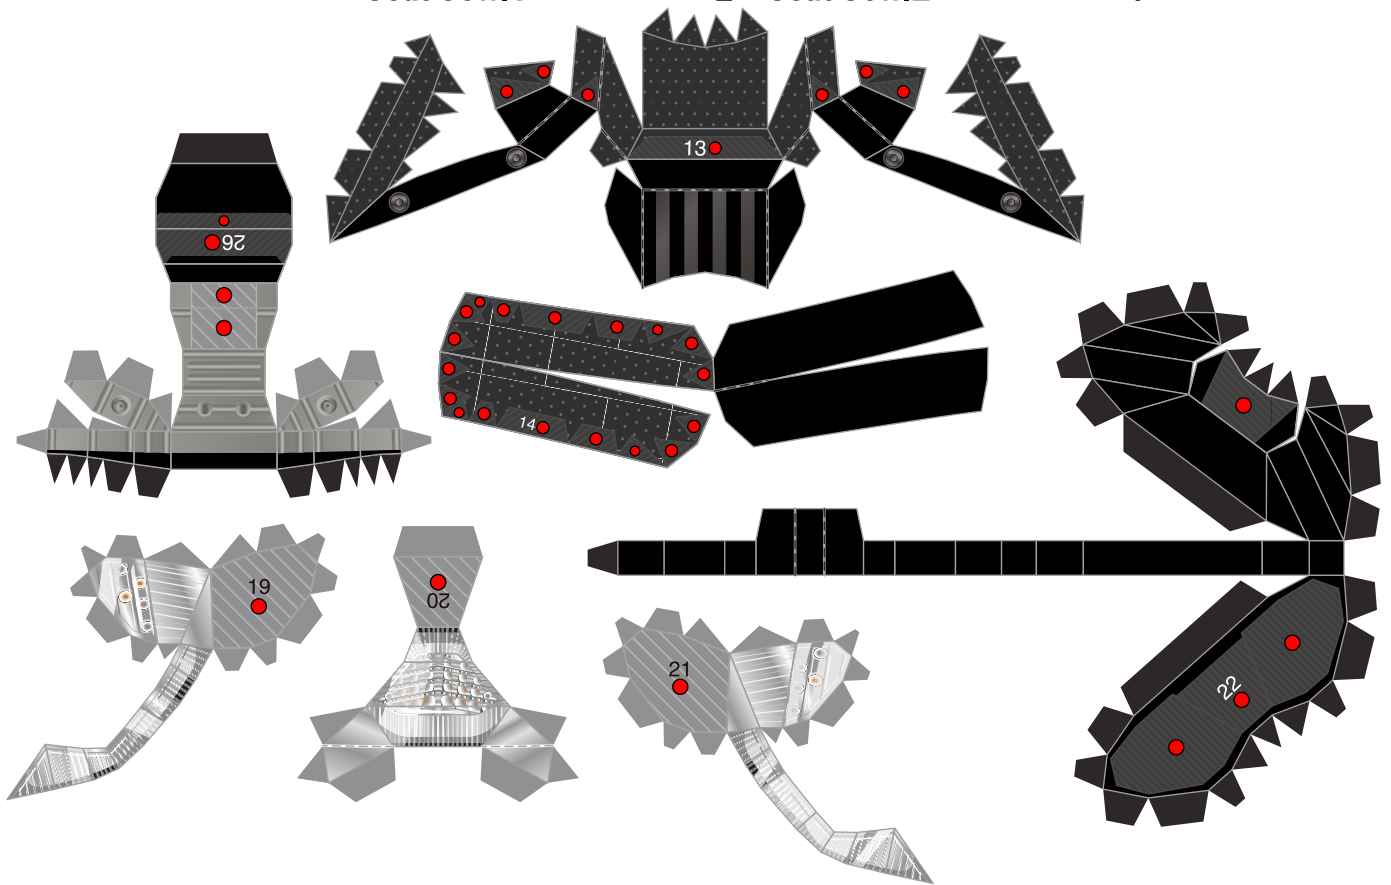

Exhaust Pipes エキゾースト - 1

Exhaust Pipes エキゾースト - 2

Frame1 フレーム1 - 1

Frame1 フレーム1 - 2

Frame1 フレーム1 - 3

Frame1 フレーム1 - 4 Frame2 フレーム2

Rear Arm リアアーム - 1

Rear Arm リアアーム - 2

Rear Arm リアアーム - 3

Seat シート

Seat Cowl1 シートカウル1 - 1

Seat Cowl1 シートカウル1 - 2 Seat Cowl2 シートカウル2 - 1

Seat Cowl2 シートカウル2 - 2

Taillight テールライト

Left footrest 左ステップ Right footrest 右ステップ

Side Stand サイドスタンド Rear footrests リアステップ