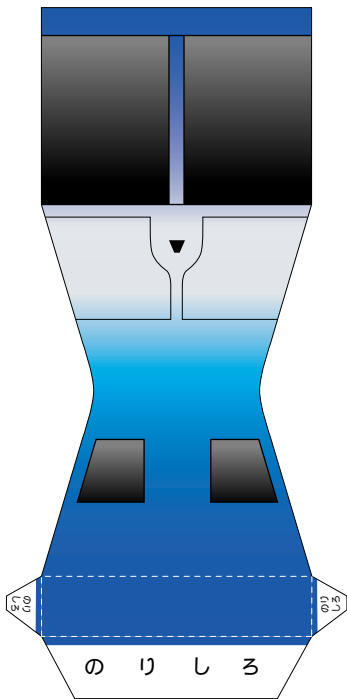

まえ

メインローター

ゆか

エンジン

シャフト

ほきょう (1)

ほきょう (2)

カバー

やまお
山折り -----
たにお
谷折り -----