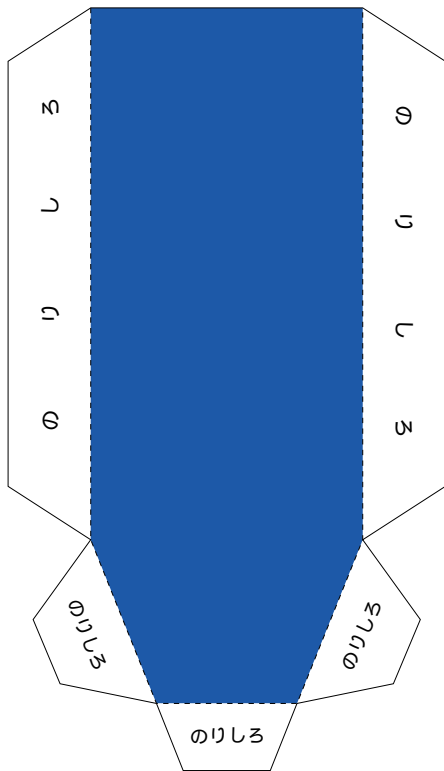

まえ

メインローター

ゆか

エンジン

シャフト

ほきょう (1)

ほきょう (2)

カバー

やまお
山折り -----
たにお
谷折り -----