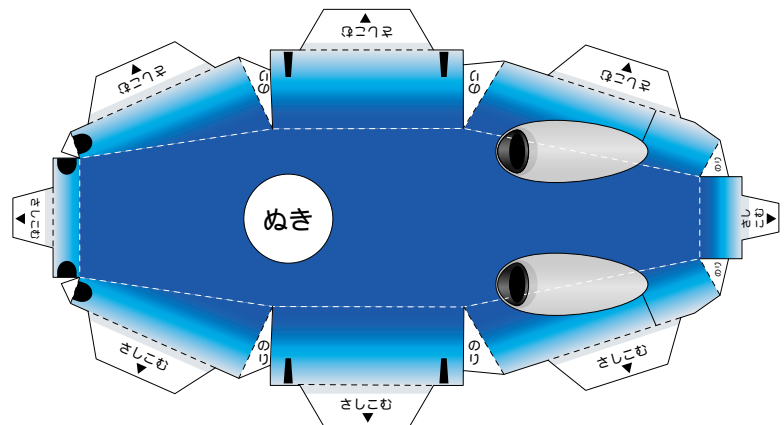

まえ

メインローター

ゆか

エンジン

シャフト

ほきょう (1)

ほきょう (2)

カバー

やまお
山折り -----
たにお
谷折り -----